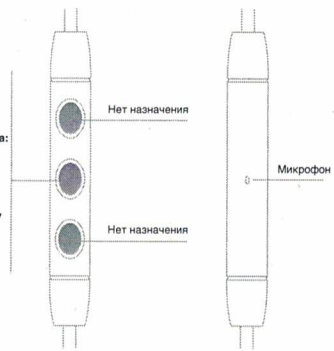

Прослушивание музыки:

Воспроизведение / Пауза:

Одно нажатие.

Перейти к следующему треку:

Двойное нажатие.

Перейти к предыдущему треку:

Тройное нажатие.