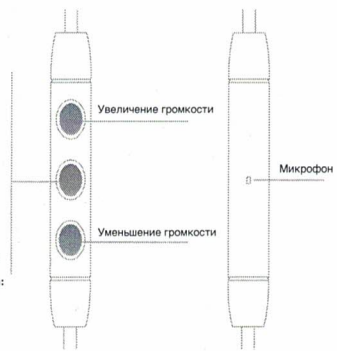

Входящие звонки:

Ответ:

Однократное нажатие.

Выключить микрофон:

Двойное нажатие.

Удержание на линии:

Однократное нажатие.

Исходящие звонки:

Выключить микрофон:

Одно нажатие.

Удержание на линии:

Одно нажатие.

Воспроизведение музыки:

Воспроизведение / Пауза:

Одно нажатие.