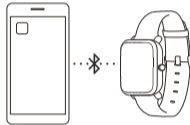

Создание пары

Включите Bluetooth на устройстве, к которому Вы хотите подключить часы, запустите приложение Mi Fit и следуйте подсказкам на экране. Для создания пары перейдите в Профиль -> Добавить устройство -> Часы и следуйте подсказкам на экране часов и смартфона.