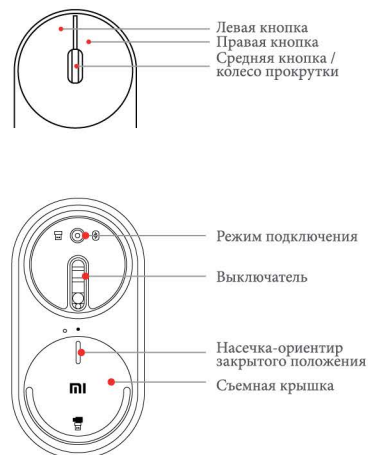

Устройство и органы управления

* Способ управления данной мышью аналогичный обычной мышью

A: Режим подключения по радиосвязи 2,4 ГГц

1. Снимите крышку, прокрутив ее против часовой стрелки.
2. Выньте изолирующий вкладыш, для замыкания контактов батареи.