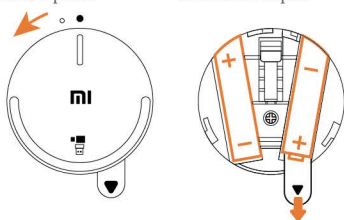

Устройство и органы управления

* Способ управления данной мышью аналогичный обычной мышью

A: Режим подключения по радиосвязи 2,4 ГГц

1. Снимите крышку, прокрутив ее против часовой стрелки.
2. Выньте изолирующий вкладыш, для замыкания контактов батареи.