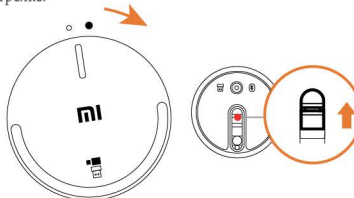

Устройство и органы управления

* Способ управления данной мышью аналогичный обычной мышью

A: Режим подключения по радиосвязи 2,4 ГГц

1. Снимите крышку, прокрутив ее против часовой стрелки.
2. Выньте изолирующий вкладыш, для замыкания контактов батареи.

3. Выньте беспроводной адаптер
4. Вставьте адаптер в разъем USB компьютера

5. Закройте заднюю крышку установив ее в паз и прокрутив по часовой стрелке.
6. Переключите выключатель вверх, в положение включения.