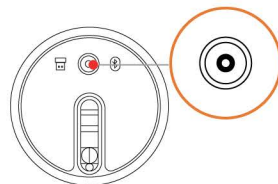

* Для использования мыши в Mac OS, необходимо, чтобы версия чипа Bluetooth была BCM20702 и выше, а также операционная система должна быть версии 10.10 и новее.