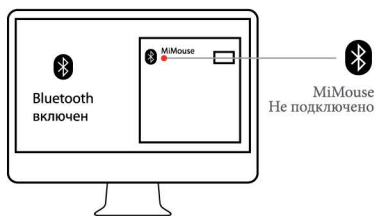

3. На компьютере найдите данное устройство Bluetooth (Имя устройства: MiMouse).

* При использовании режима подключения через Bluetooth, подключение USB адаптера к компьютеру не требуется.

4. Нажмите «Подключить», для выполнения подсоединения устройства. После успешного подключения, мышь можно использовать по назначению в режиме Bluetooth.

Bluetooth: Включен MiMouse Подключено

* Долгое нажатие кнопки «Режим подключения» позволяет повторно подсоединить устройство.
* Короткое нажатие кнопки «Режим подключения» выполняет переключение между режимами подключения по радиосвязи или через Bluetooth.

Характеристики

Наименование продукции: Портативная Bluetooth* беспроводная мышь Mi Portable Mouse
СМПП ID: 2016DP4530;
Модель: XMSB01MW;
Способ подключения: Bluetooth 4.0 и радиосвязь 2.4 ГГц;
Операционная система: Windows 7*/8/10
 *Windows 7 полностью совместима при подключении через Bluetooth;
Тип датчика: Лазерный;
Используемые материалы: АБС-пластик + сплав алюминия;
Вес: 77,5 г;
Максимальное расстояние обнаружения: 10м;
Рабочая температура: 10 °С + 50 °С;
Входные параметры: 3В, 3мА;
Питание: 2 шт.* батарейки LR03(AAA)
Потребляемая мощность: 10 мВт (в рабочем состоянии); 260 мкВт (в режиме ожидания при подключении через 2,4Г); 300мкВт (в режиме ожидания при подключении через Bluetooth); 120мкВт (в режиме сна).

Устройство и органы управления

* Способ управления данной мышью аналогичный обычной мышью

A: Режим подключения по радиосвязи 2,4 ГГц

1. Снимите крышку, прокрутив ее против часовой стрелки.
2. Выньте изолирующий вкладыш, для замыкания контактов батареи.