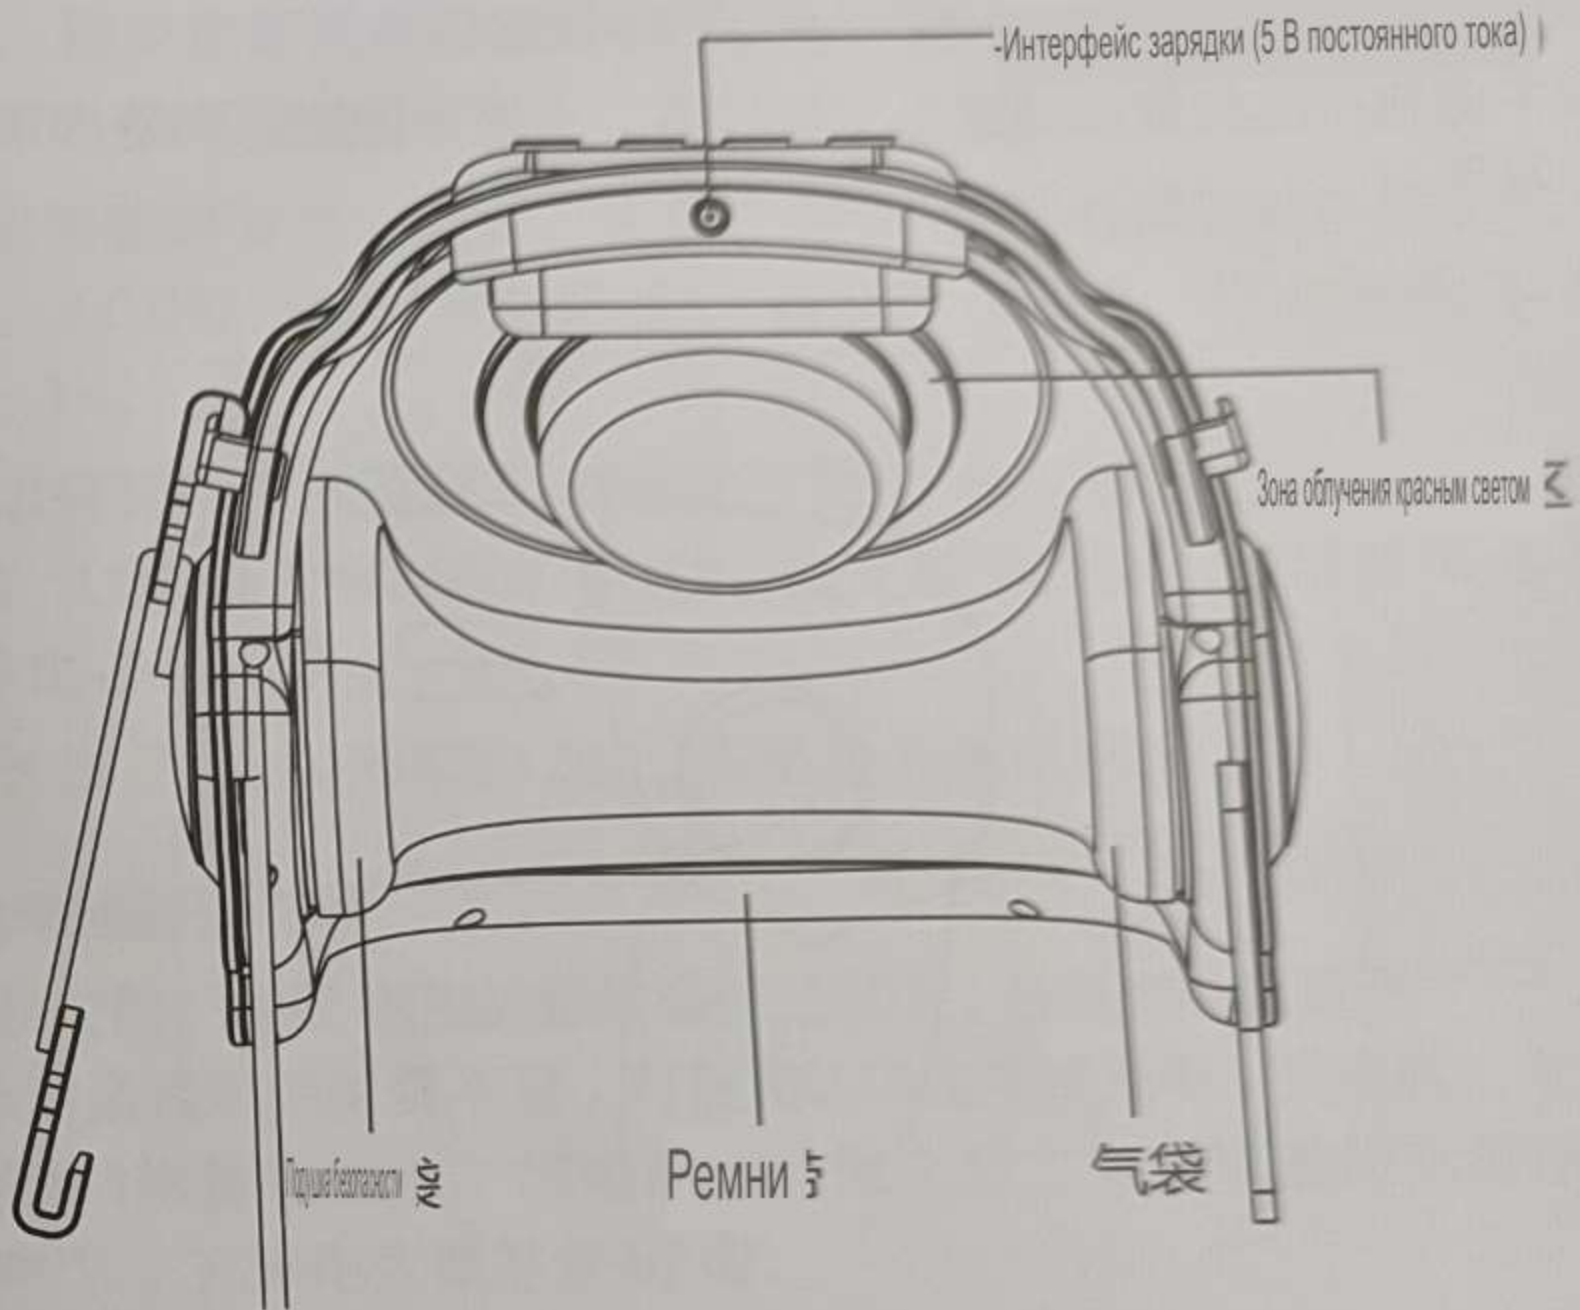

Подготовить перед использованием

Перед использованием, пожалуйста, проверьте, полностью ли заряжен встроенный аккумулятор устройства. Вы можете нажать кнопку "сердце" на короткое время, чтобы открыть его. Проверьте сетку дисплея питания в верхнем левом углу ЖК-дисплея. Если отображается "", вам необходимо зарядить, пожалуйста, используйте USB. Кабель подключен для зарядки, и рекомендуется использовать его после полной зарядки.