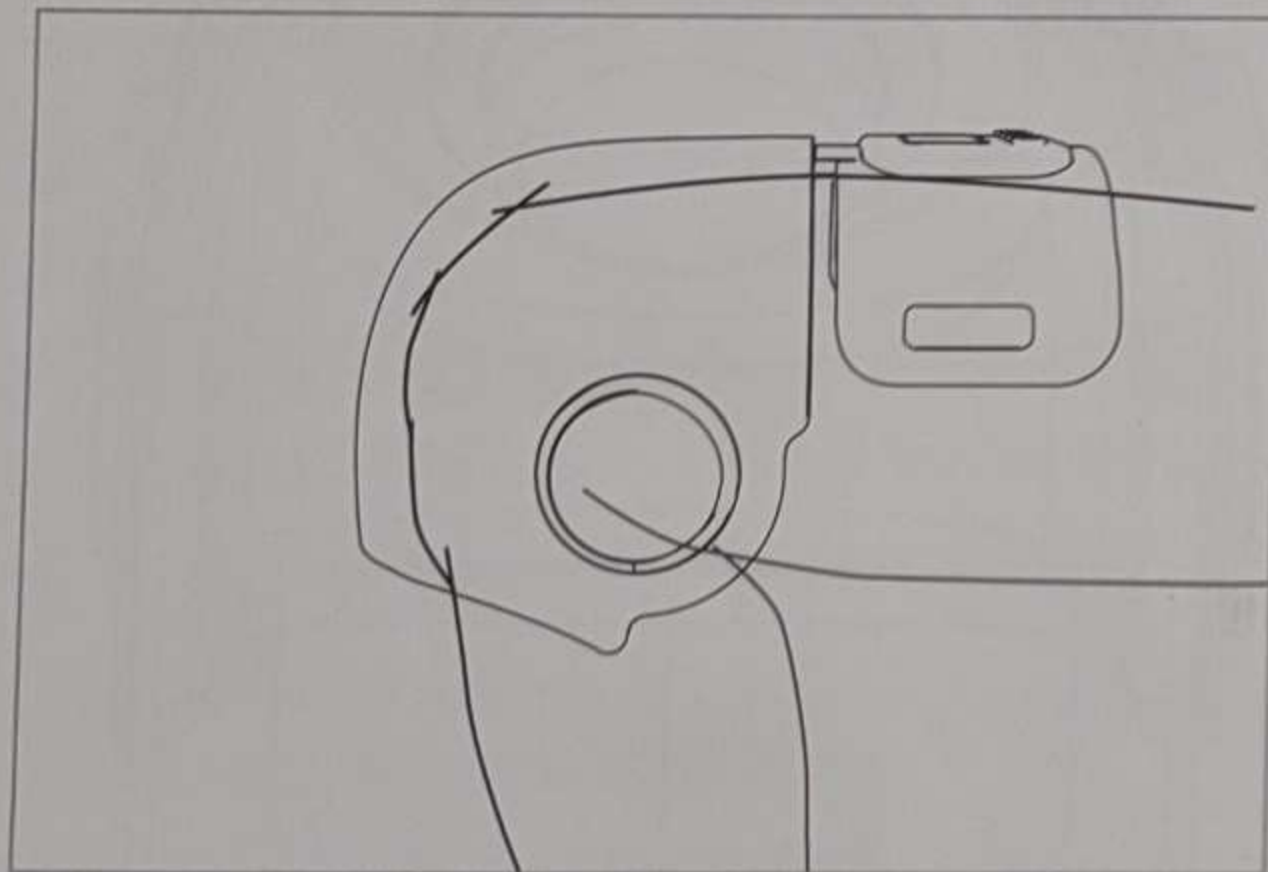

Загрузка продукта ;

Поместите изделие на колено, как показано на рисунке ниже, затем закрепите два ремня и отрегулируйте ремни для удобства ;

Подходит для основного.

Инструкции по эксплуатации |

1. Нажмите и удерживайте кнопку "сердце", чтобы включить, хост начнет работать, а температура нагрева по умолчанию составляет 45 °С., Режим подсветки красным светом и режим давления 2, время синхронизации по умолчанию составляет 20 минут, и оно будет автоматически через 20 минут. Чтобы прекратить работу, вы также можете ненадолго нажать кнопку переключения "", чтобы выбрать три разных времени синхронизации в соответствии с ;
Время составляет 20 минут, 30 минут и 10 минут.

2. Если вам нужно отрегулировать температуру, нажмите кнопку "&" в течение короткого времени, чтобы выбрать три режима нагрева, ЖК-дисплей Отобразите соответствующее значение температуры. Последовательные циклы: 41°C-45°C-48°C -остановка нагрева -41°C- 45°C- ....., Когда включен режим нагрева, одновременно работает режим облучения красным светом; режим нагрева ;
При остановке режим подсветки красным светом также остановится в то же время.