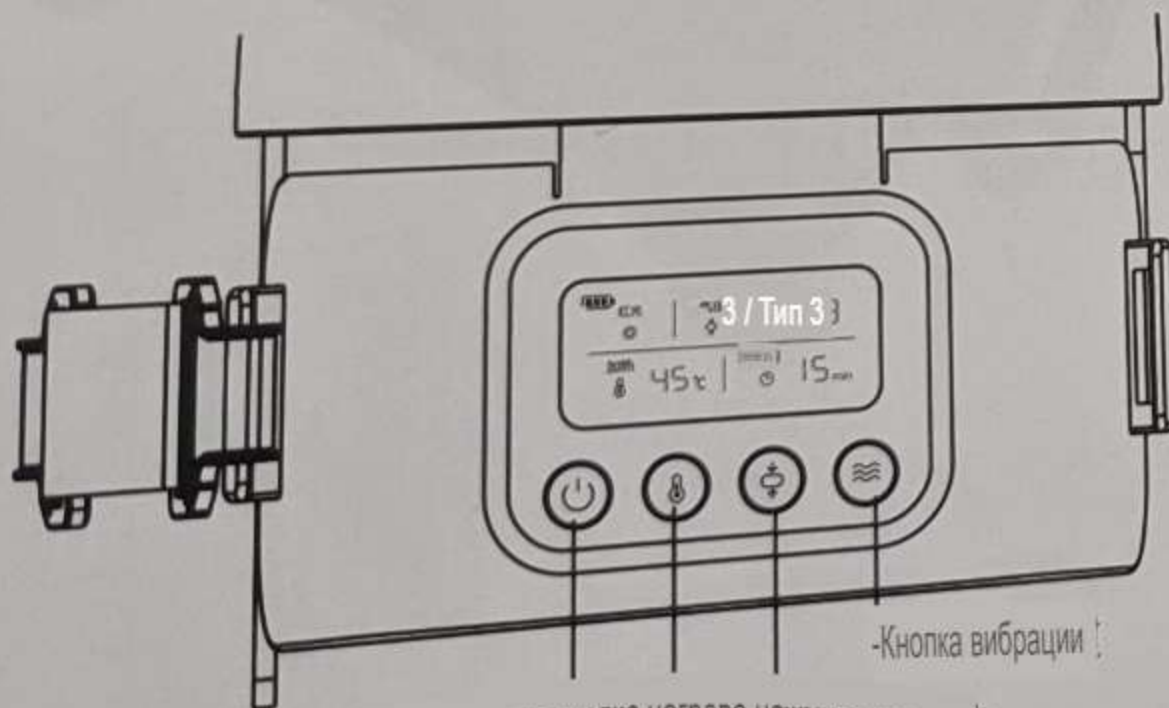

Введение продукта

Этот продукт разработан в соответствии с эргономическими и физическими методами массажа, а также использует пневматический массаж и вибрацию. Массаж с движением шарика, интеллектуальное управление горячим компрессом постоянной температуры, видимый красный цвет с длиной волны 600-700 нм

Свет и другие функции.

Характеристики продукта

1. Его легко носить и он имеет модный внешний вид.
2. Пневматический массаж: Используйте принцип сжатия сильного давления воздуха для массажа коленного сустава.;
3. Вибрационный массаж: установите 3 режима вибрации, которые можно выбрать в соответствии с личным комфортом; 4. Горячий компресс: установите низкую, среднюю и высокую температуры, которые можно регулировать в соответствии с вашими собственными потребностями и температурой окружающей среды.

выбор;

5. Облучение видимым красным светом с длинами волн 600-700 нм;
6. ЖК-дисплей, подсказка зуммера, более удобная в использовании;
7. Функция автоматического отключения при внутренней настройке;
8. Встроенный аккумулятор для ключей большой емкости, который более удобен в использовании.

Иллюстрация продукта

Кнопка включения-кнопка нагрева нажмите кнопку