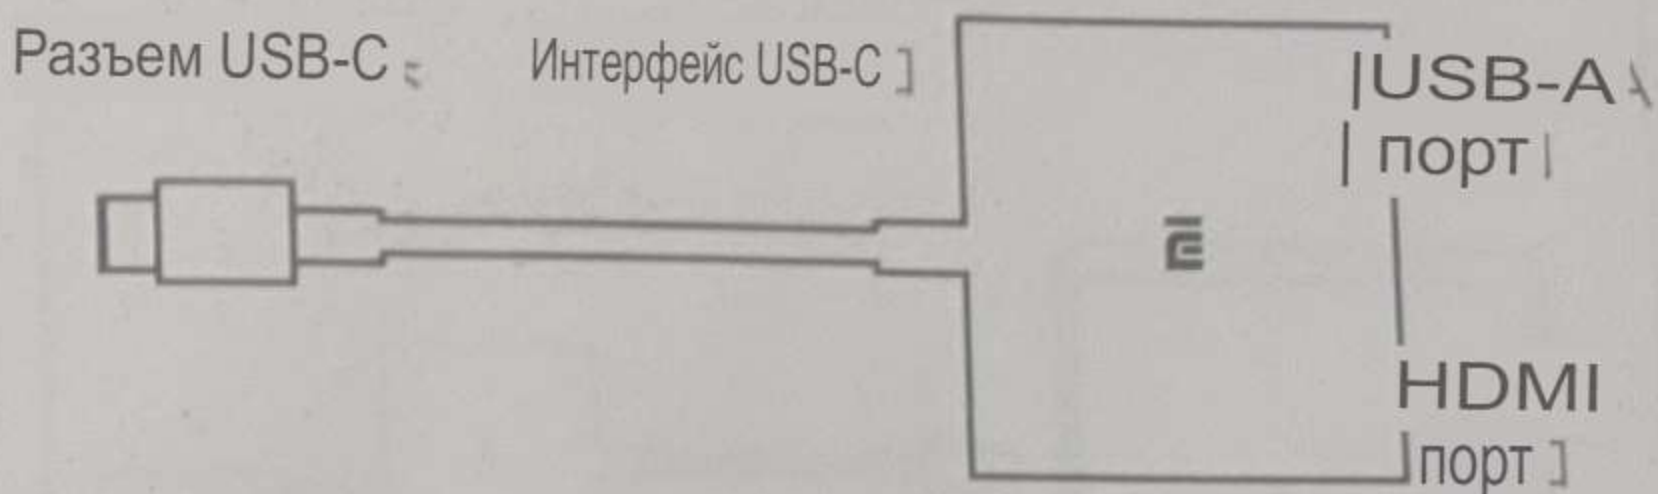

Примечание: Пожалуйста, внимательно прочтите данное руководство по эксплуатации и храните его в безопасности перед использованием продукта.

Подключите кабель интерфейса HDMI внешнего устройства отображения к этому устройству, например

Подключитесь, как показано слева.

Одновременно нажмите сочетание клавиш + P, выберите Windows Cast В режиме теневого экрана вы можете реализовать функцию проекционного экрана.

Примечание: Вам необходимо подтвердить интерфейс USB-C ноутбука и поддерживать функцию видеовыхода

ночь.

Подключите разъем USB-C адаптера питания к этому устройству, как показано слева

Подключитесь, чтобы реализовать функцию зарядки ноутбука.

Примечание: 1) Интерфейс USB-C ноутбука должен поддерживать функцию зарядки.

2) Необходимо иметь перо, поддерживающее стандартный протокол USB-C PD2.0 ;

Адаптер питания ноутбука (20 В-3,5 А (макс.)), в противном случае вы можете

Может привести к выходу оборудования из строя.