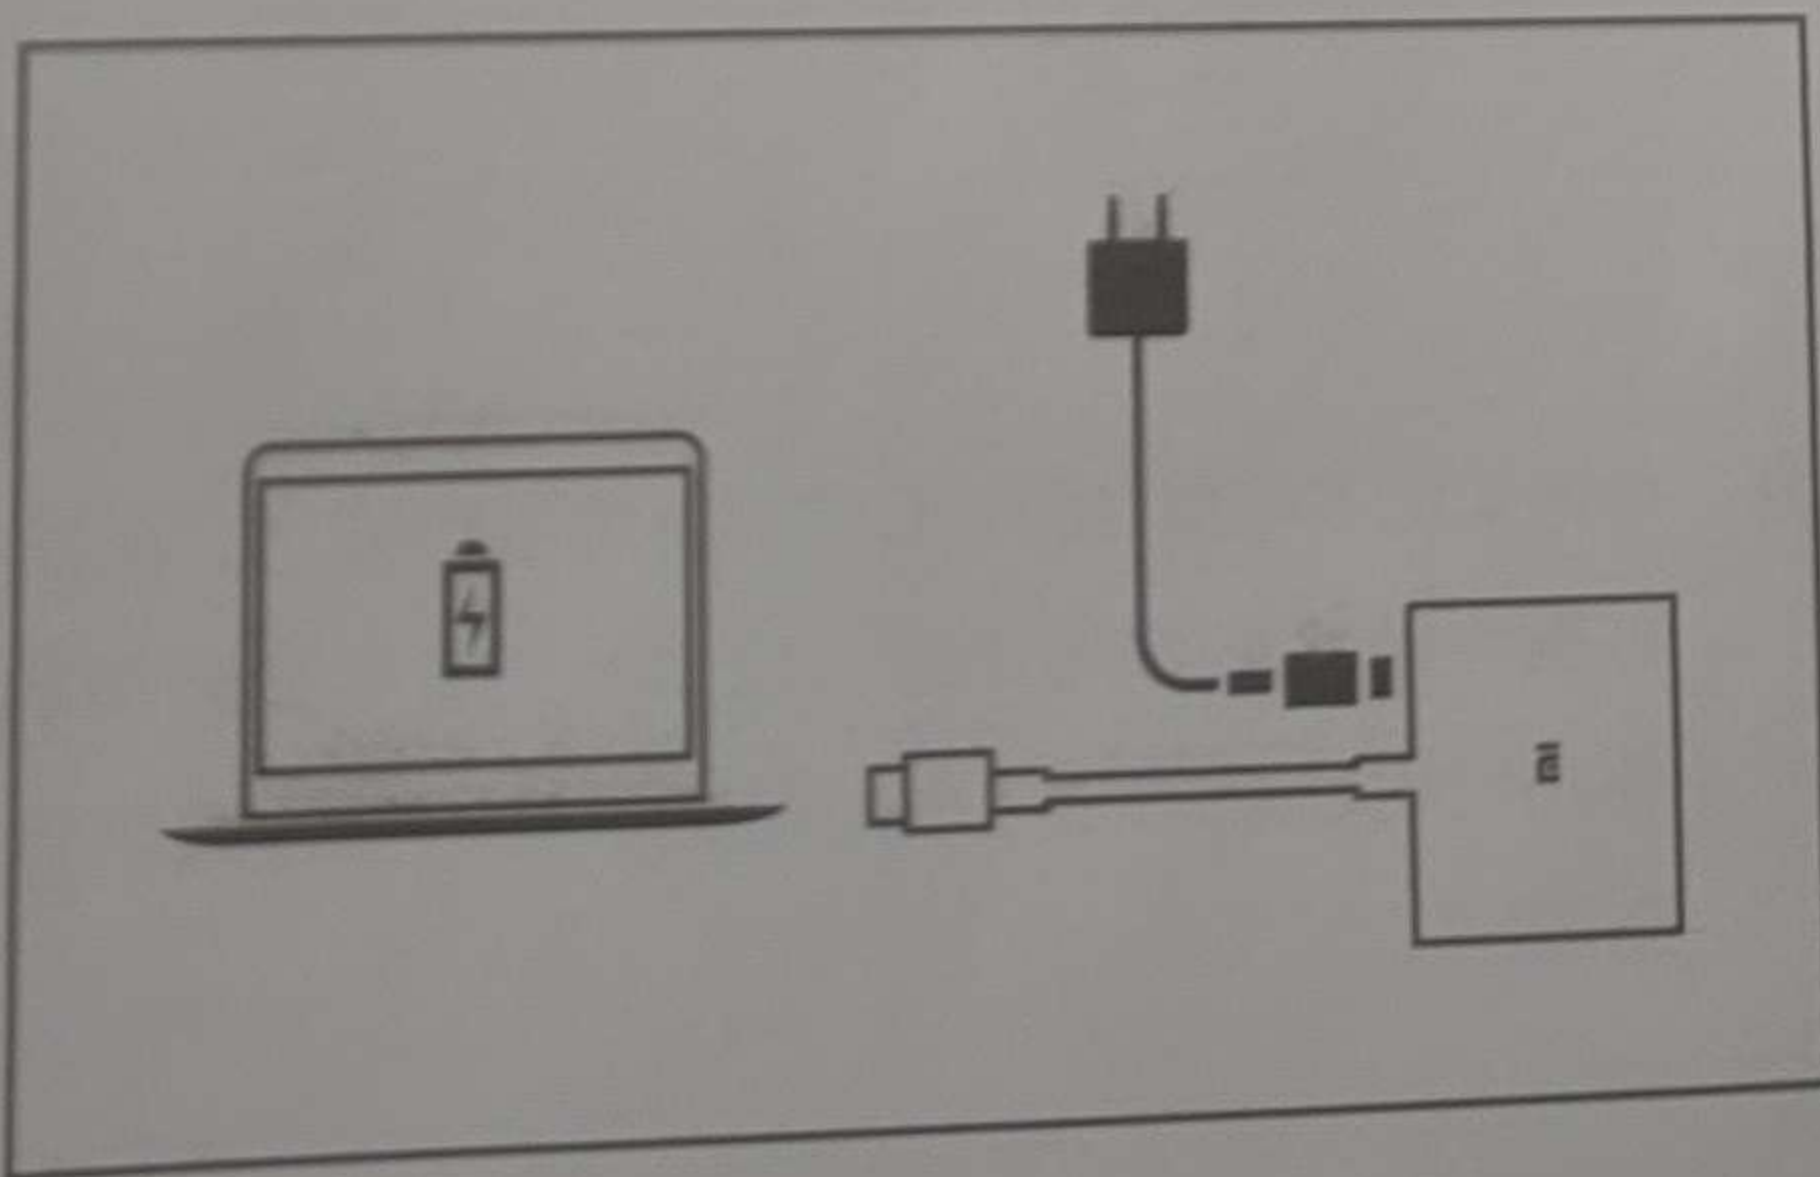

Включите ноутбук через адаптер USB-C интерфейс