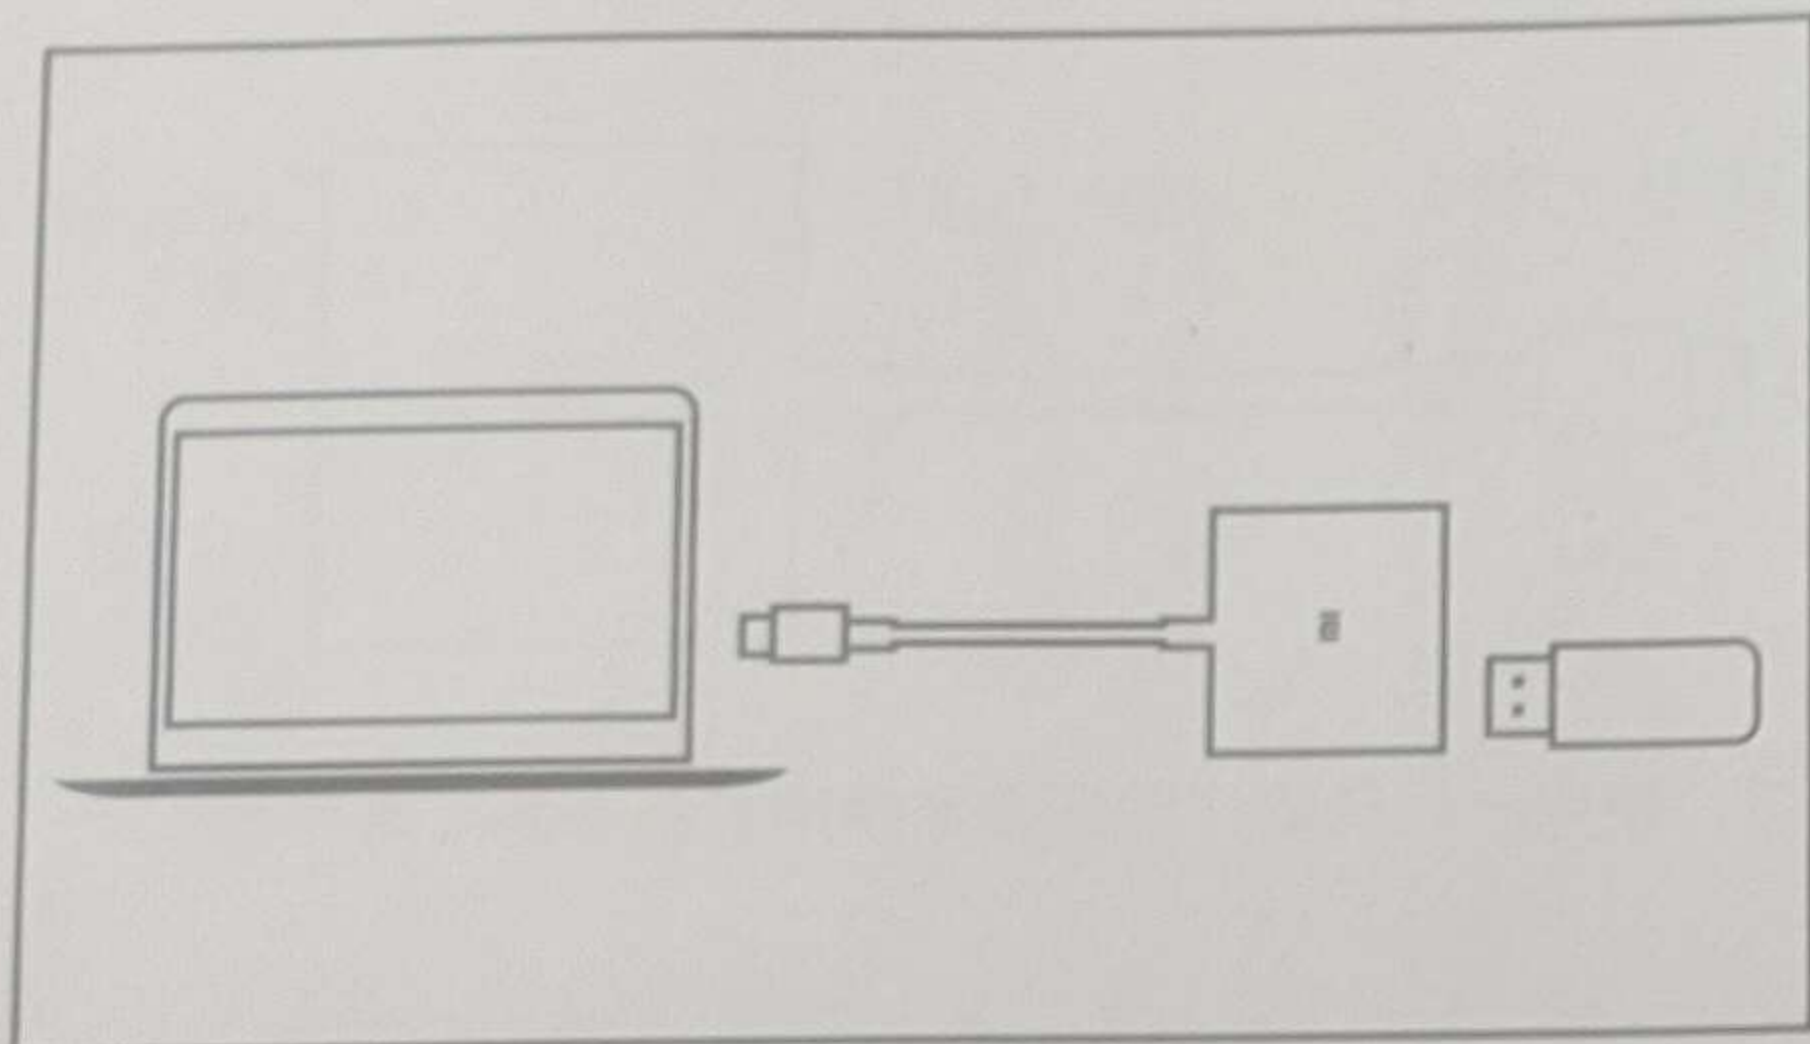

Внешнее USB-устройство