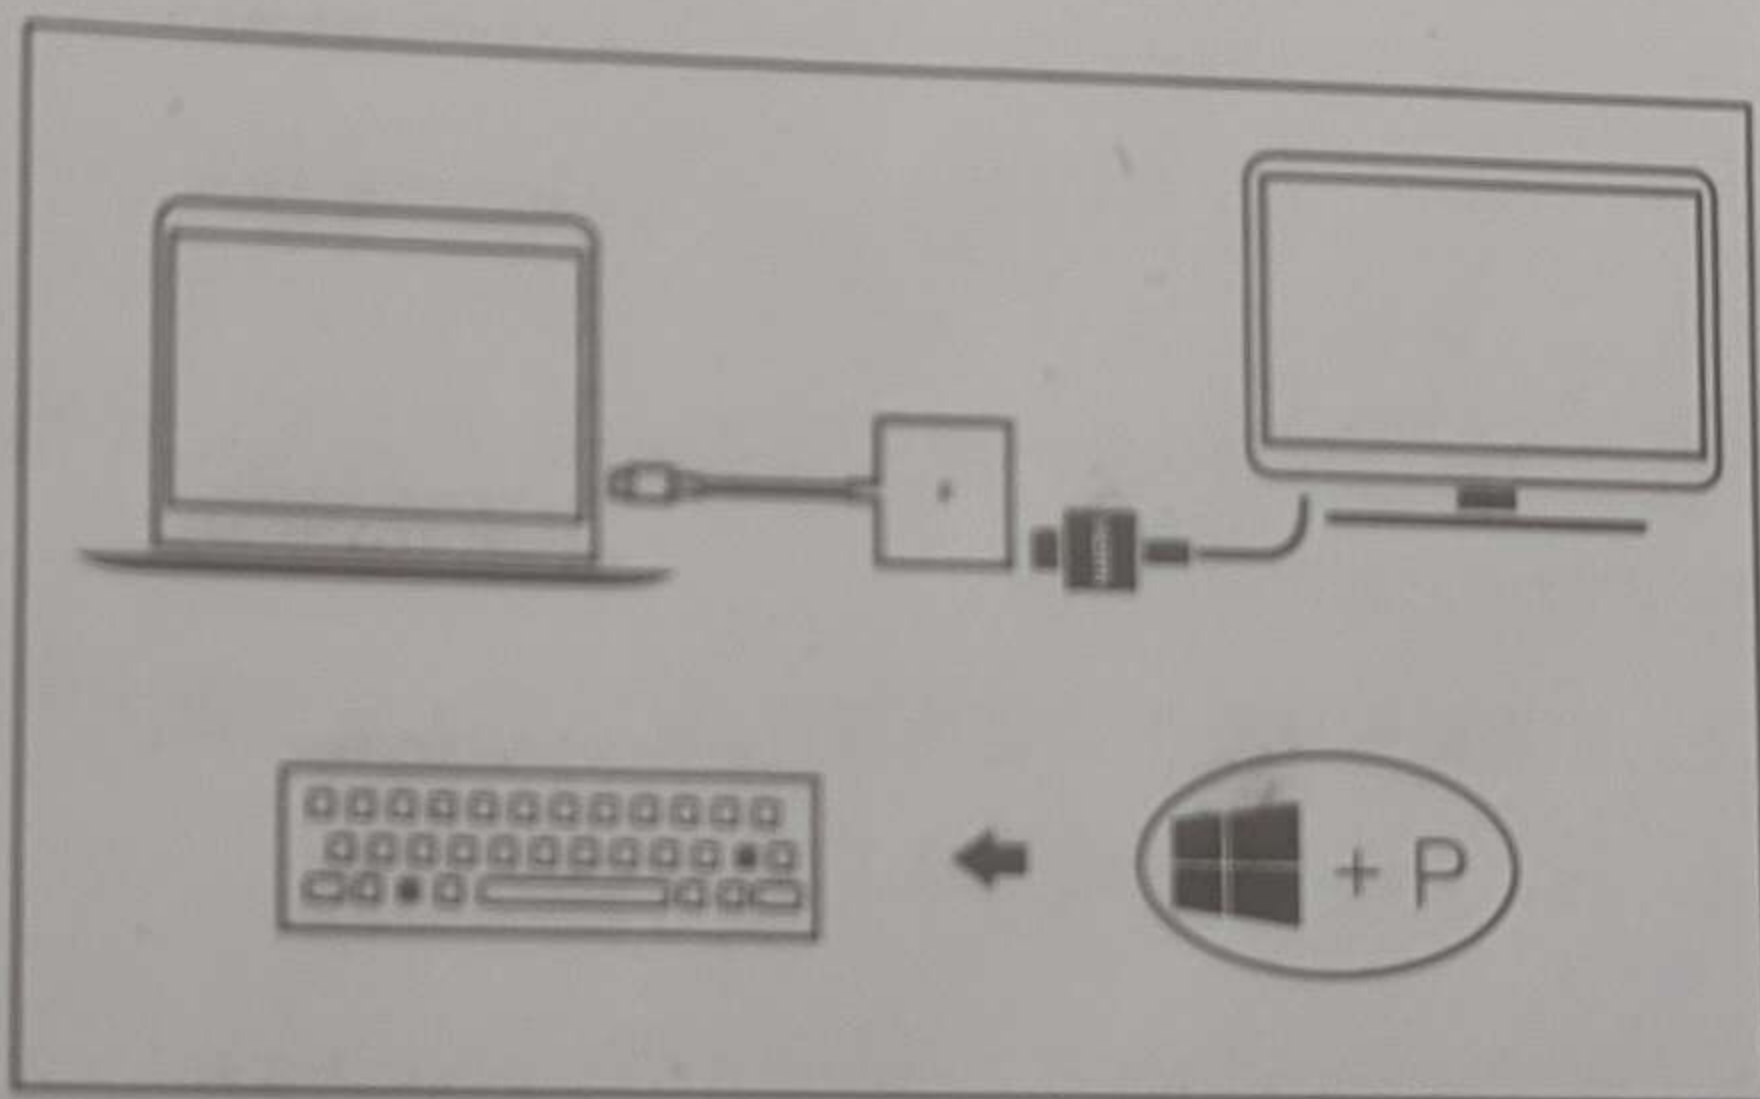

# Многофункциональный адаптер USB-C к HDMI

Интерфейс USB-C, интерфейс HDMI, интерфейс USB-A

Описание типичных функций и способов подключения:

Спроецируйте экран ноутбука на внешнее устройство отображения

Включите ноутбук через адаптер USB-C интерфейс

Примечание: Пожалуйста, внимательно прочтите данное руководство по эксплуатации и храните его в безопасности перед использованием продукта.

Подключите кабель интерфейса HDMI внешнего устройства отображения к этому устройству, например

Подключитесь, как показано слева.

Одновременно нажмите сочетание клавиш + P, выберите Windows Cast В режиме теневого экрана вы можете реализовать функцию проекционного экрана.

Примечание: Вам необходимо подтвердить интерфейс USB-C ноутбука и поддерживать функцию видеовыхода