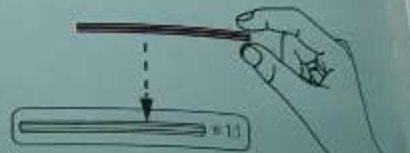

Неисправности качества, перечисленные в таблице неисправностей.

Рекомендуется использовать под наблюдением взрослого

Не бросайте

Шкала контроля длины!

Нет еды!

• Различать по цвету

Схематичное описание вращающейся головки