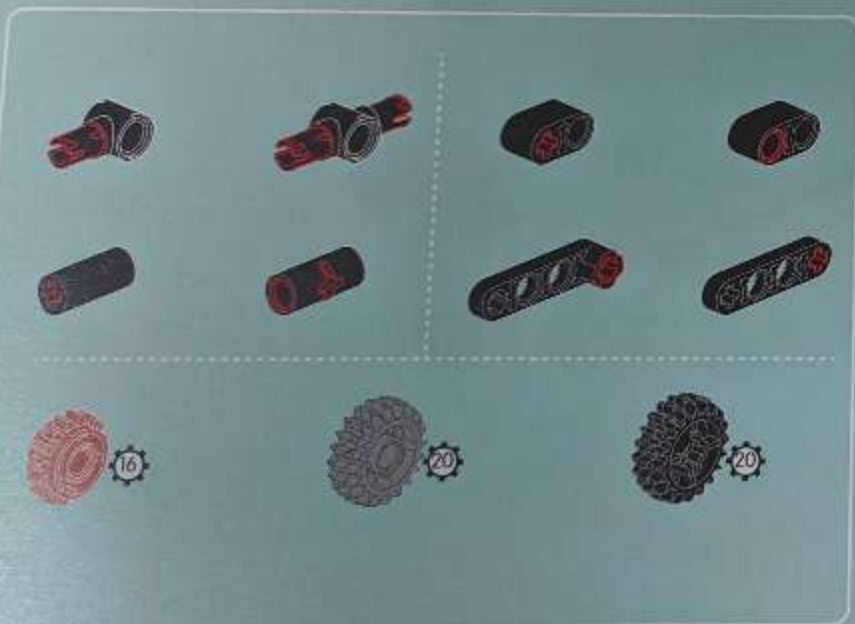

Советы по легко смешиваемым частям этого продукта