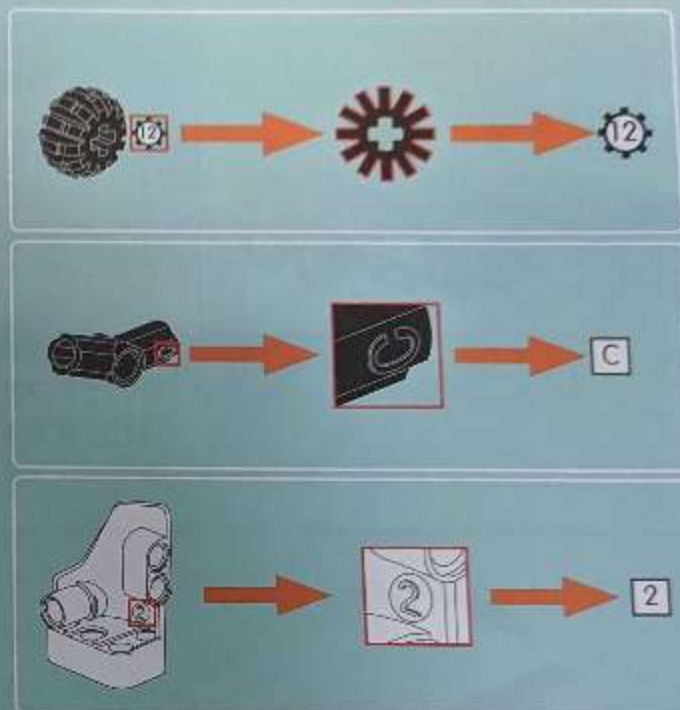

Обратитесь к этикетке или номеру, чтобы отличить

Советы по сборке

★ Чтобы вы могли получить лучший опыт строительства, пожалуйста, избегайте загромождения и проводите его под чистым светом. Если вы используете строительные блоки, пожалуйста, избегайте использования поврежденных строительных блоков.

Если вы столкнулись с какими-либо проблемами, не упускайте момент и сообщите нам о проблеме строительства сразу, вы можете обратиться к нам по QR-коду, чтобы воспользоваться бесплатной услугой замены.

Сканируйте QR-код, чтобы просмотреть инструкции.

Или обратитесь к нам по телефону.

Если у вас есть какие-либо вопросы, пожалуйста, обратитесь к нам по телефону или по электронной почте: 40122828.