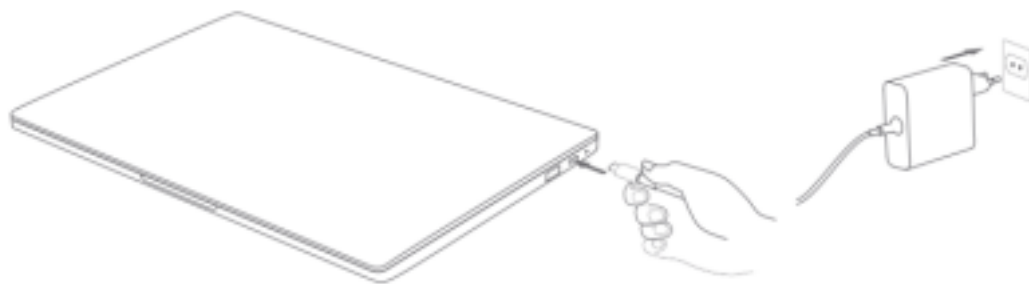

Комплект поставки

- Ноутбук
- Адаптера переменного тока
- Руководство пользовател

Я

Настройка ноутбука

1. Подключите адаптер переменного тока и вставьте его в розетку.

2. Нажмите кнопку питания.

Шаг 3. Следуйте инструкциям на экране, чтобы настроить операционную систему и предустановленное программное обеспечение. Не выключайте и не отсоединяйте устройство в это время