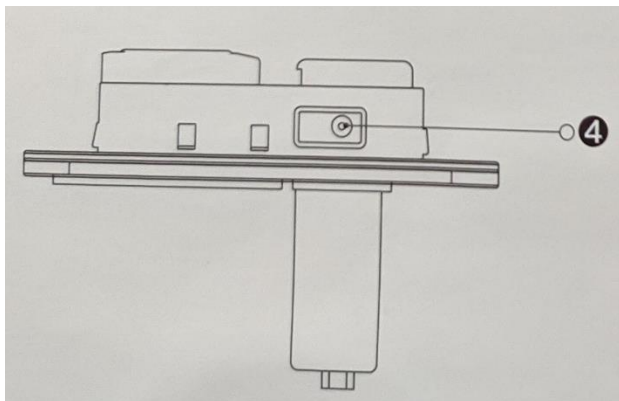

Использование переключателя воздушного насоса