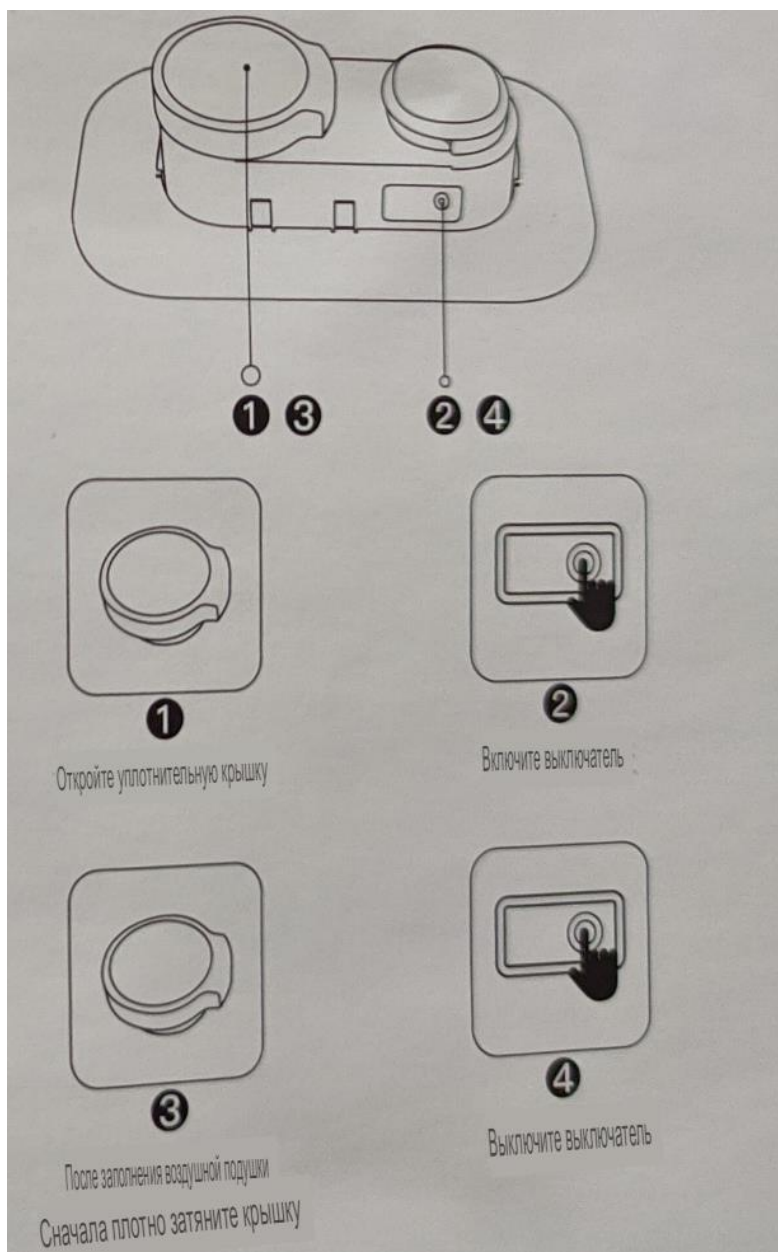

Введение

1. Воздухозаборная сеть
2. Модуль зарядки (1 выходной порт USB-A, 2 входных порта MICRO B)
3. Оболочка
4. Выключатель
5. Мягкий резиновый чехол
6. Уплотнительная крышка

Использование переключателя воздушного насоса

Щелчок - это высококлассная работа

Инструкция по использованию воздушного насоса при накачке

Положение воздушного насоса + Расположение и описание напорного вентиляционного отверстия

Боковая ручка + Фиксирующий ремень