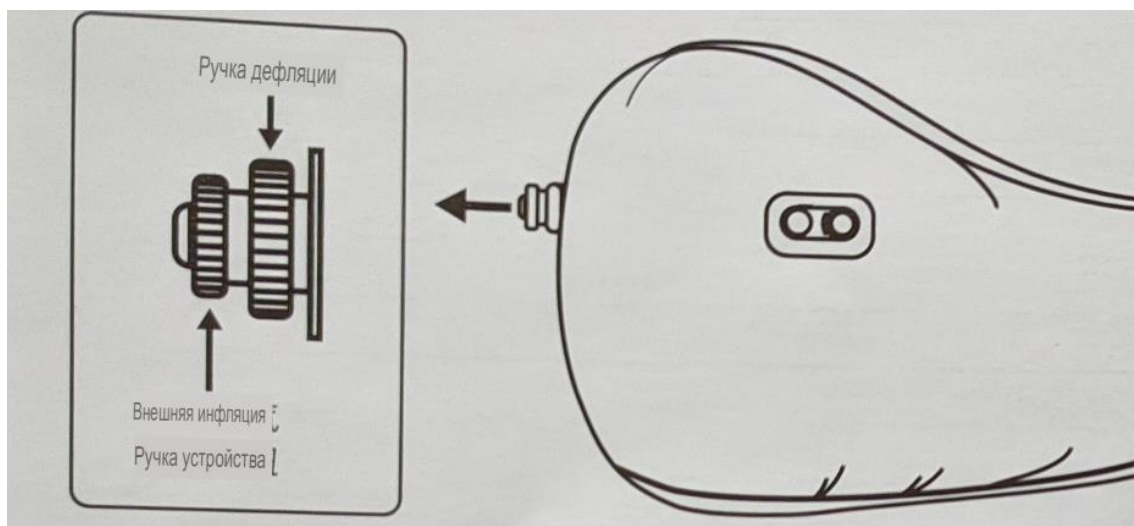

Положение воздушного насоса + Расположение и описание напорного вентиляционного отверстия