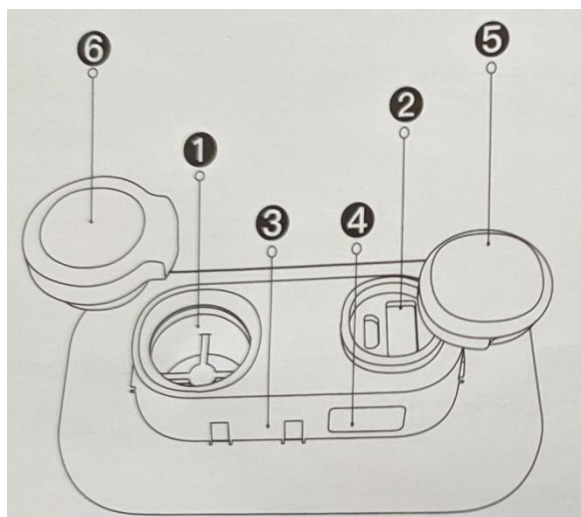

Инструкция по эксплуатации

Автоматическая надувная кровать

Шаги по использованию

- Найдите плоское пространство размером более 200X100 (CM)
- Разверните надувную кровать и положите ее плашмя на ровную землю
- Откройте уплотнительную крышку отверстия для накачки воздушного насоса, а затем нажмите переключатель
- После того, как воздушная подушка наполнится воздухом, плотно поверните крышку, а затем выключите выключатель (обратите внимание, что сначала необходимо плотно повернуть).

Внимание

При использовании на открытом воздухе, пожалуйста, сначала уберите острые предметы, такие как ветки и острые камни, с нижней части надувной кровати. Предметы, такие как осколки стекла, которые могут легко поцарапать ткань.

Введение

1. Воздухозаборная сеть
2. Модуль зарядки (1 выходной порт USB-A, 2 входных порта MICRO B)
3. Оболочка
4. Выключатель
5. Мягкий резиновый чехол
6. Уплотнительная крышка