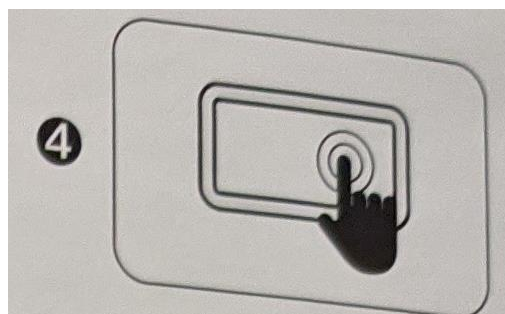

Введение

1. Воздухозаборная сеть
2. Модуль зарядки (1 выходной порт USB-A, 2 входных порта MICRO B)
3. Оболочка
4. Выключатель
5. Мягкий резиновый чехол
6. Уплотнительная крышка

Использование переключателя воздушного насоса