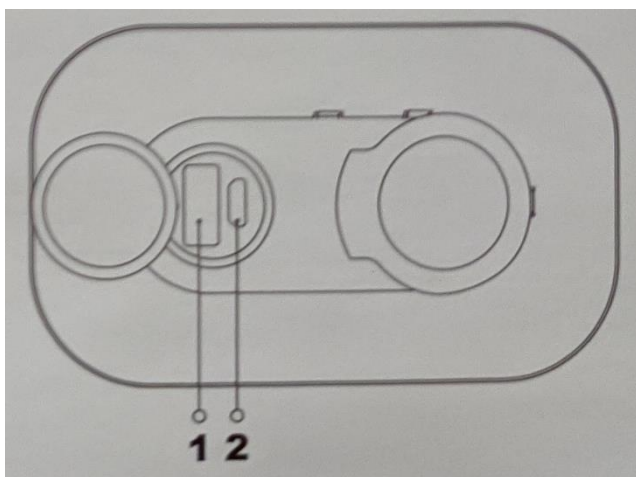

Инструкция по эксплуатации

Автоматическая надувная кровать

Шаги по использованию

- Найдите плоское пространство размером более 200X100 (CM)
- Разверните надувную кровать и положите ее плашмя на ровную землю
- Откройте уплотнительную крышку отверстия для накачки воздушного насоса, а затем нажмите переключатель
- После того, как воздушная подушка наполнится воздухом, плотно поверните крышку, а затем выключите выключатель (обратите внимание, что сначала необходимо плотно повернуть).

Внимание

При использовании на открытом воздухе, пожалуйста, сначала уберите острые предметы, такие как ветки и острые камни, с нижней части надувной кровати. Предметы, такие как осколки стекла, которые могут легко поцарапать ткань.

Введение

1. Воздухозаборная сеть
2. Модуль зарядки (1 выходной порт USB-A, 2 входных порта MICRO B)
3. Оболочка
4. Выключатель
5. Мягкий резиновый чехол
6. Уплотнительная крышка