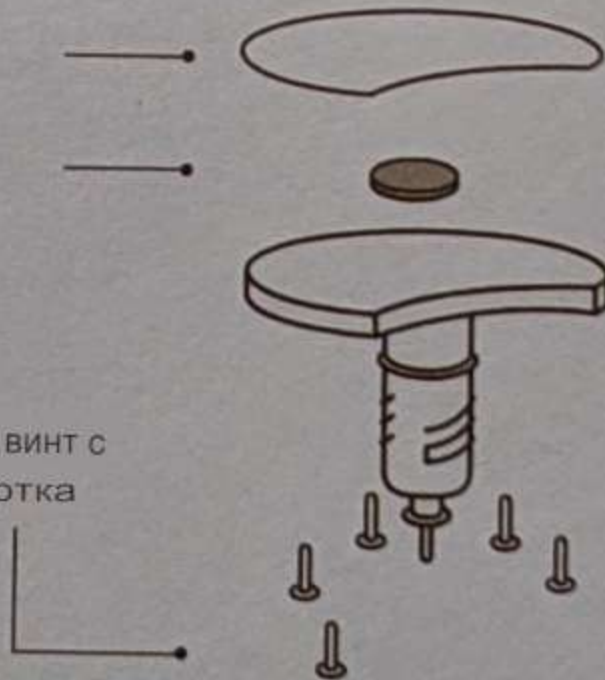

Защищайте электронный модуль от попадания воды и пар.

Перед установкой пожалуйста убедитесь что все детали высохли полностью.

ИНСТРУКЦИИ ПО УХОДУ: ЗАМЕНИТЕ БАТАРЕЮ

(2) Снимите крышку
экрана

(3) Замените
аккумулятор
Модель: CR2032

① Незакрепленный винт с
крестовая отвертка

*МЕРЫ ПРЕДОСТОРОЖНОСТИ

Пожалуйста, подождите 70 секунд после замены батареи для автоматической калибровки сенсорного датчика.

Пожалуйста, следуйте инструкциям по замене батареи и не открывайте все компоненты принудительно.