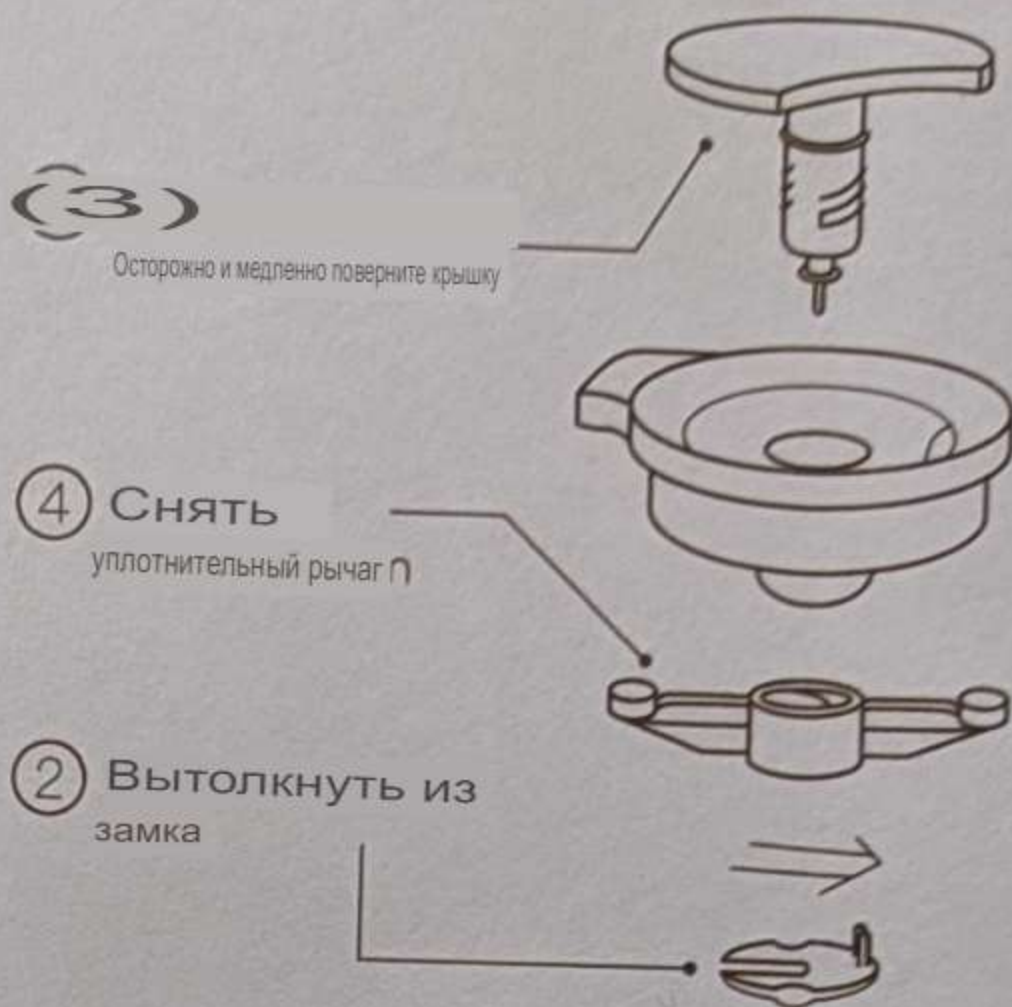

I КАК ОЧИСТИТЬ КРЫШКУ

① Поверните, чтобы открыть крышку для напитка