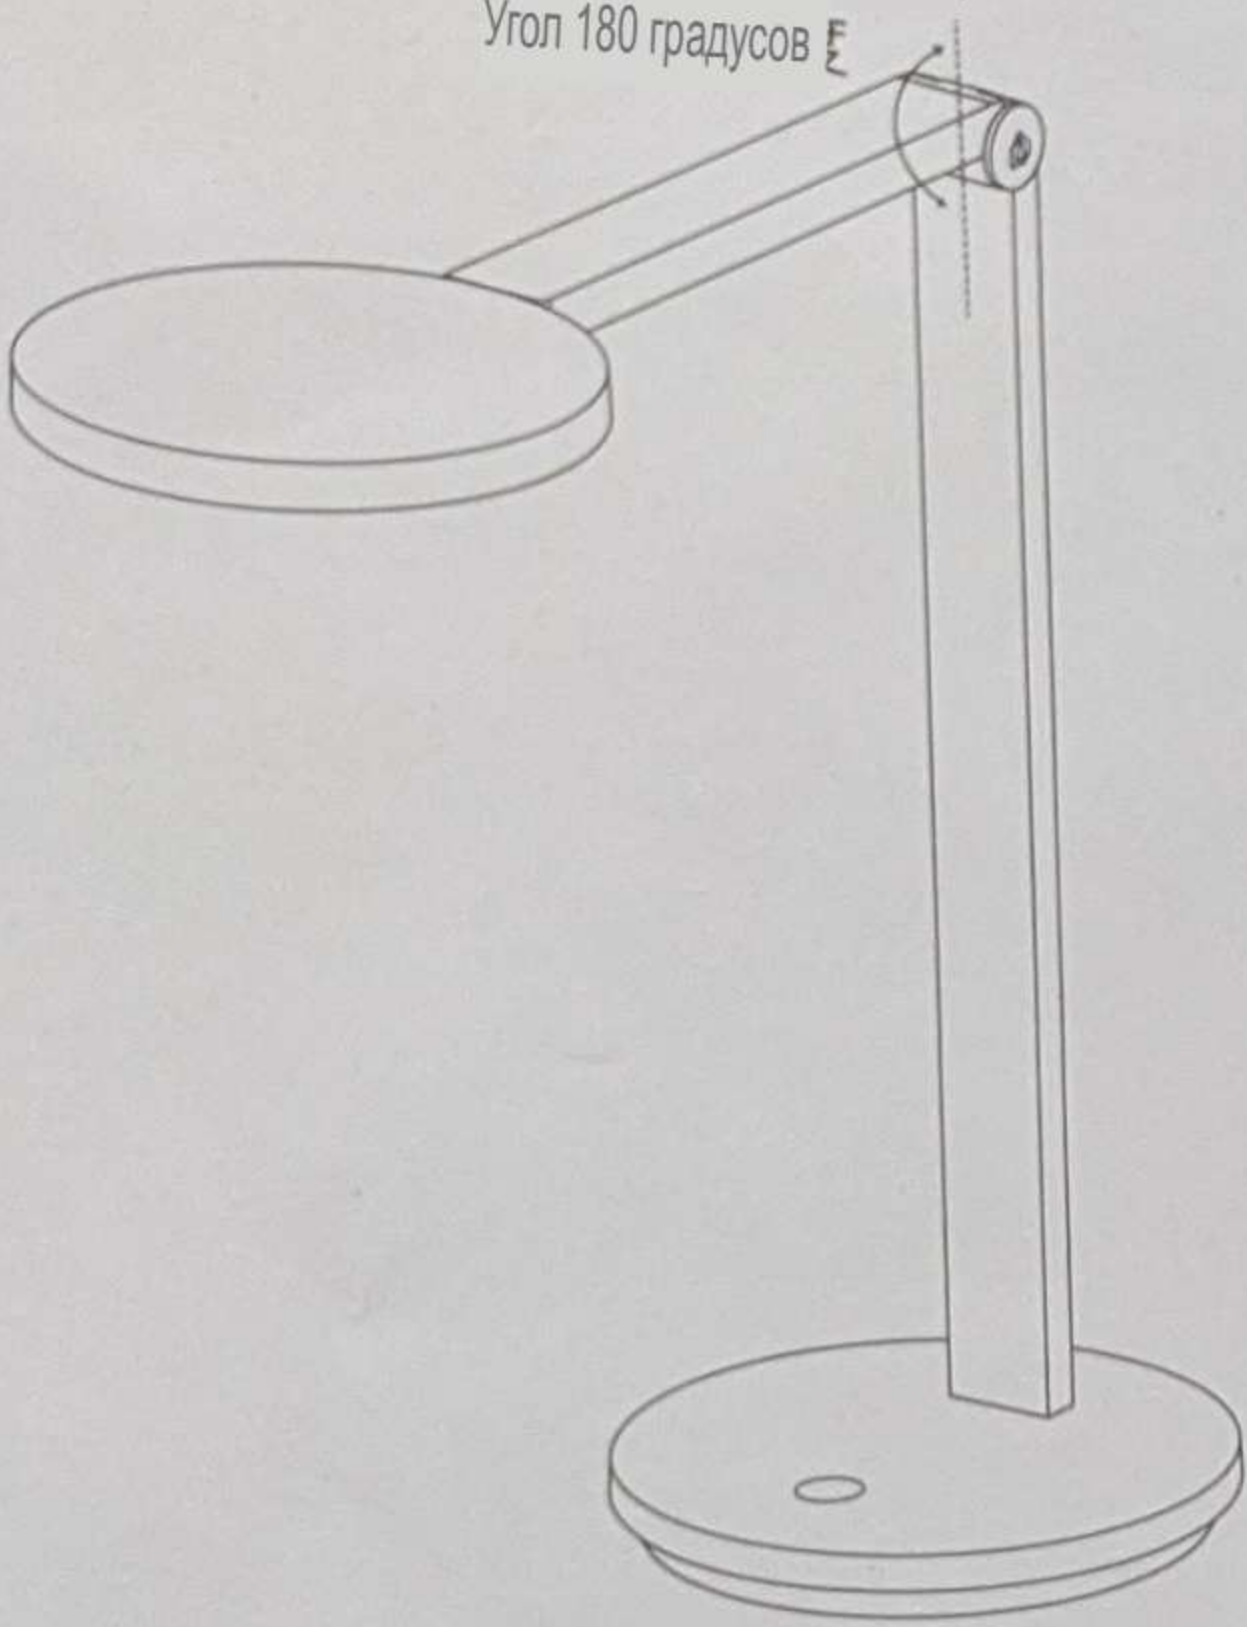

Регулировка держателя лампы ;

Отрегулируйте держатель лампы вверх и вниз |
Угол 180 градусов ξ