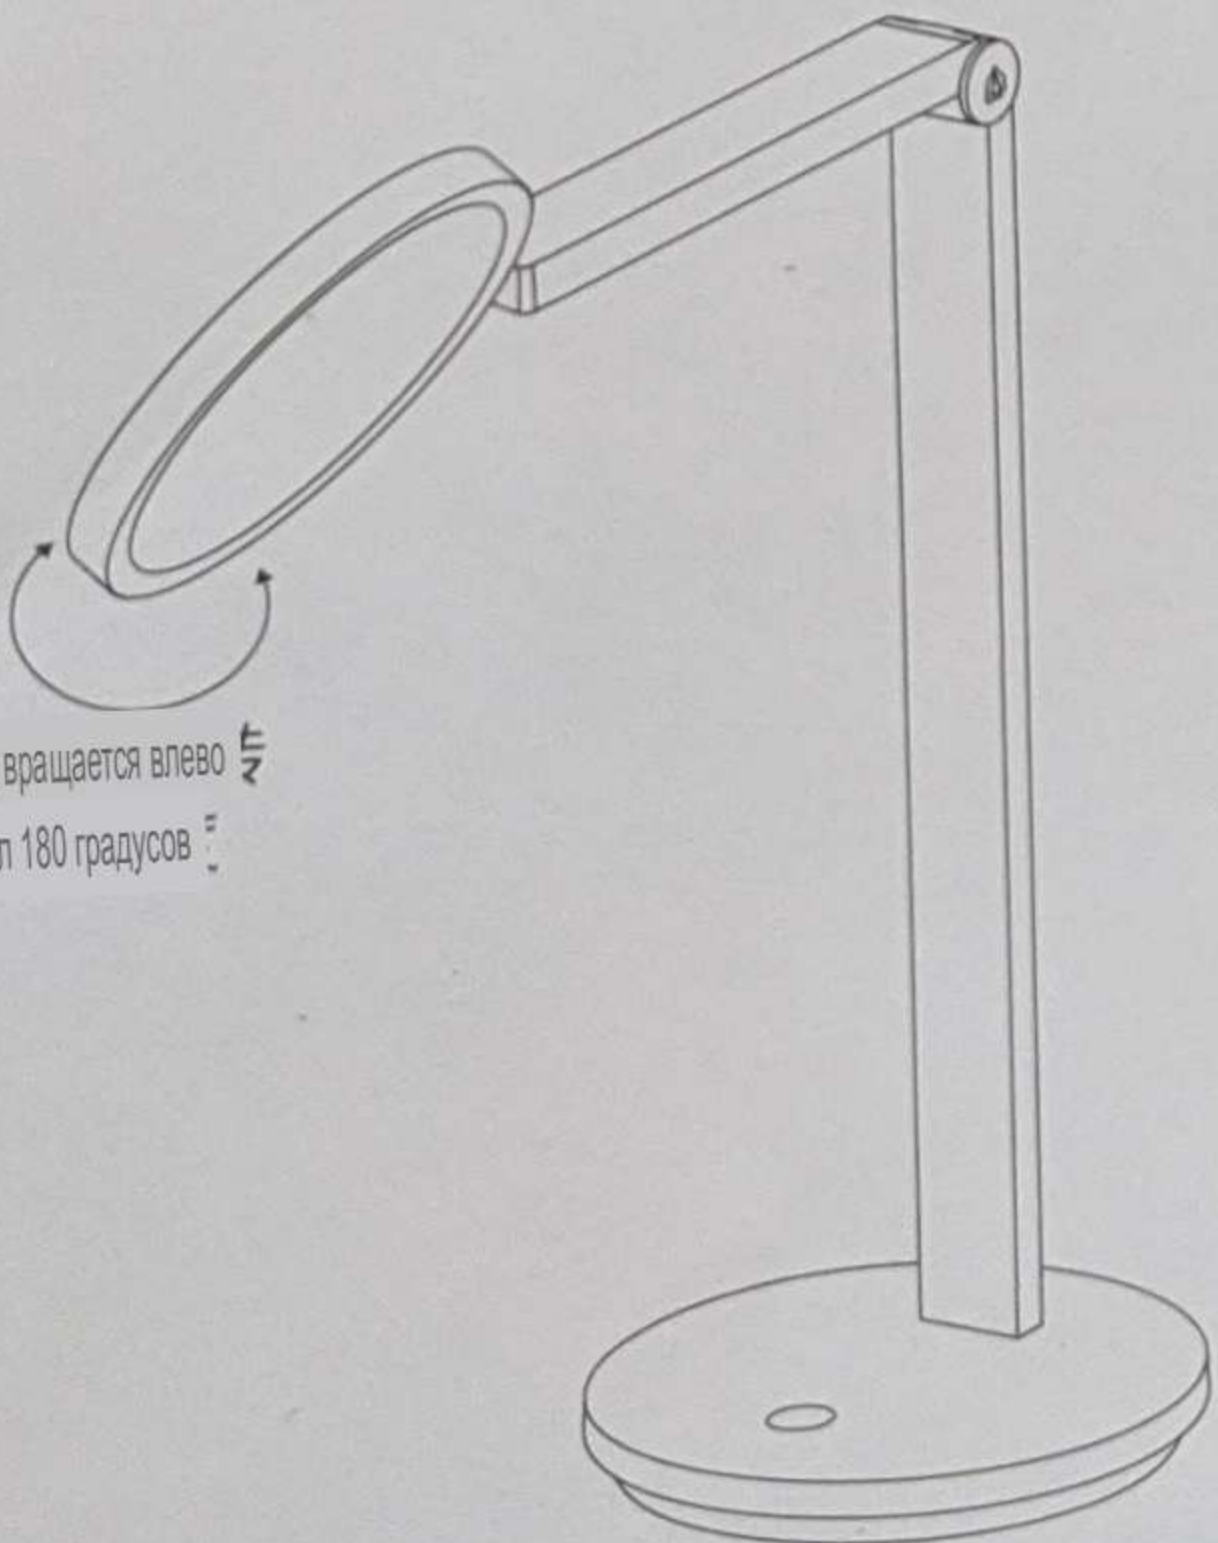

Держатель лампы вращается влево ξ
и вправо Угол 180 градусов ξ