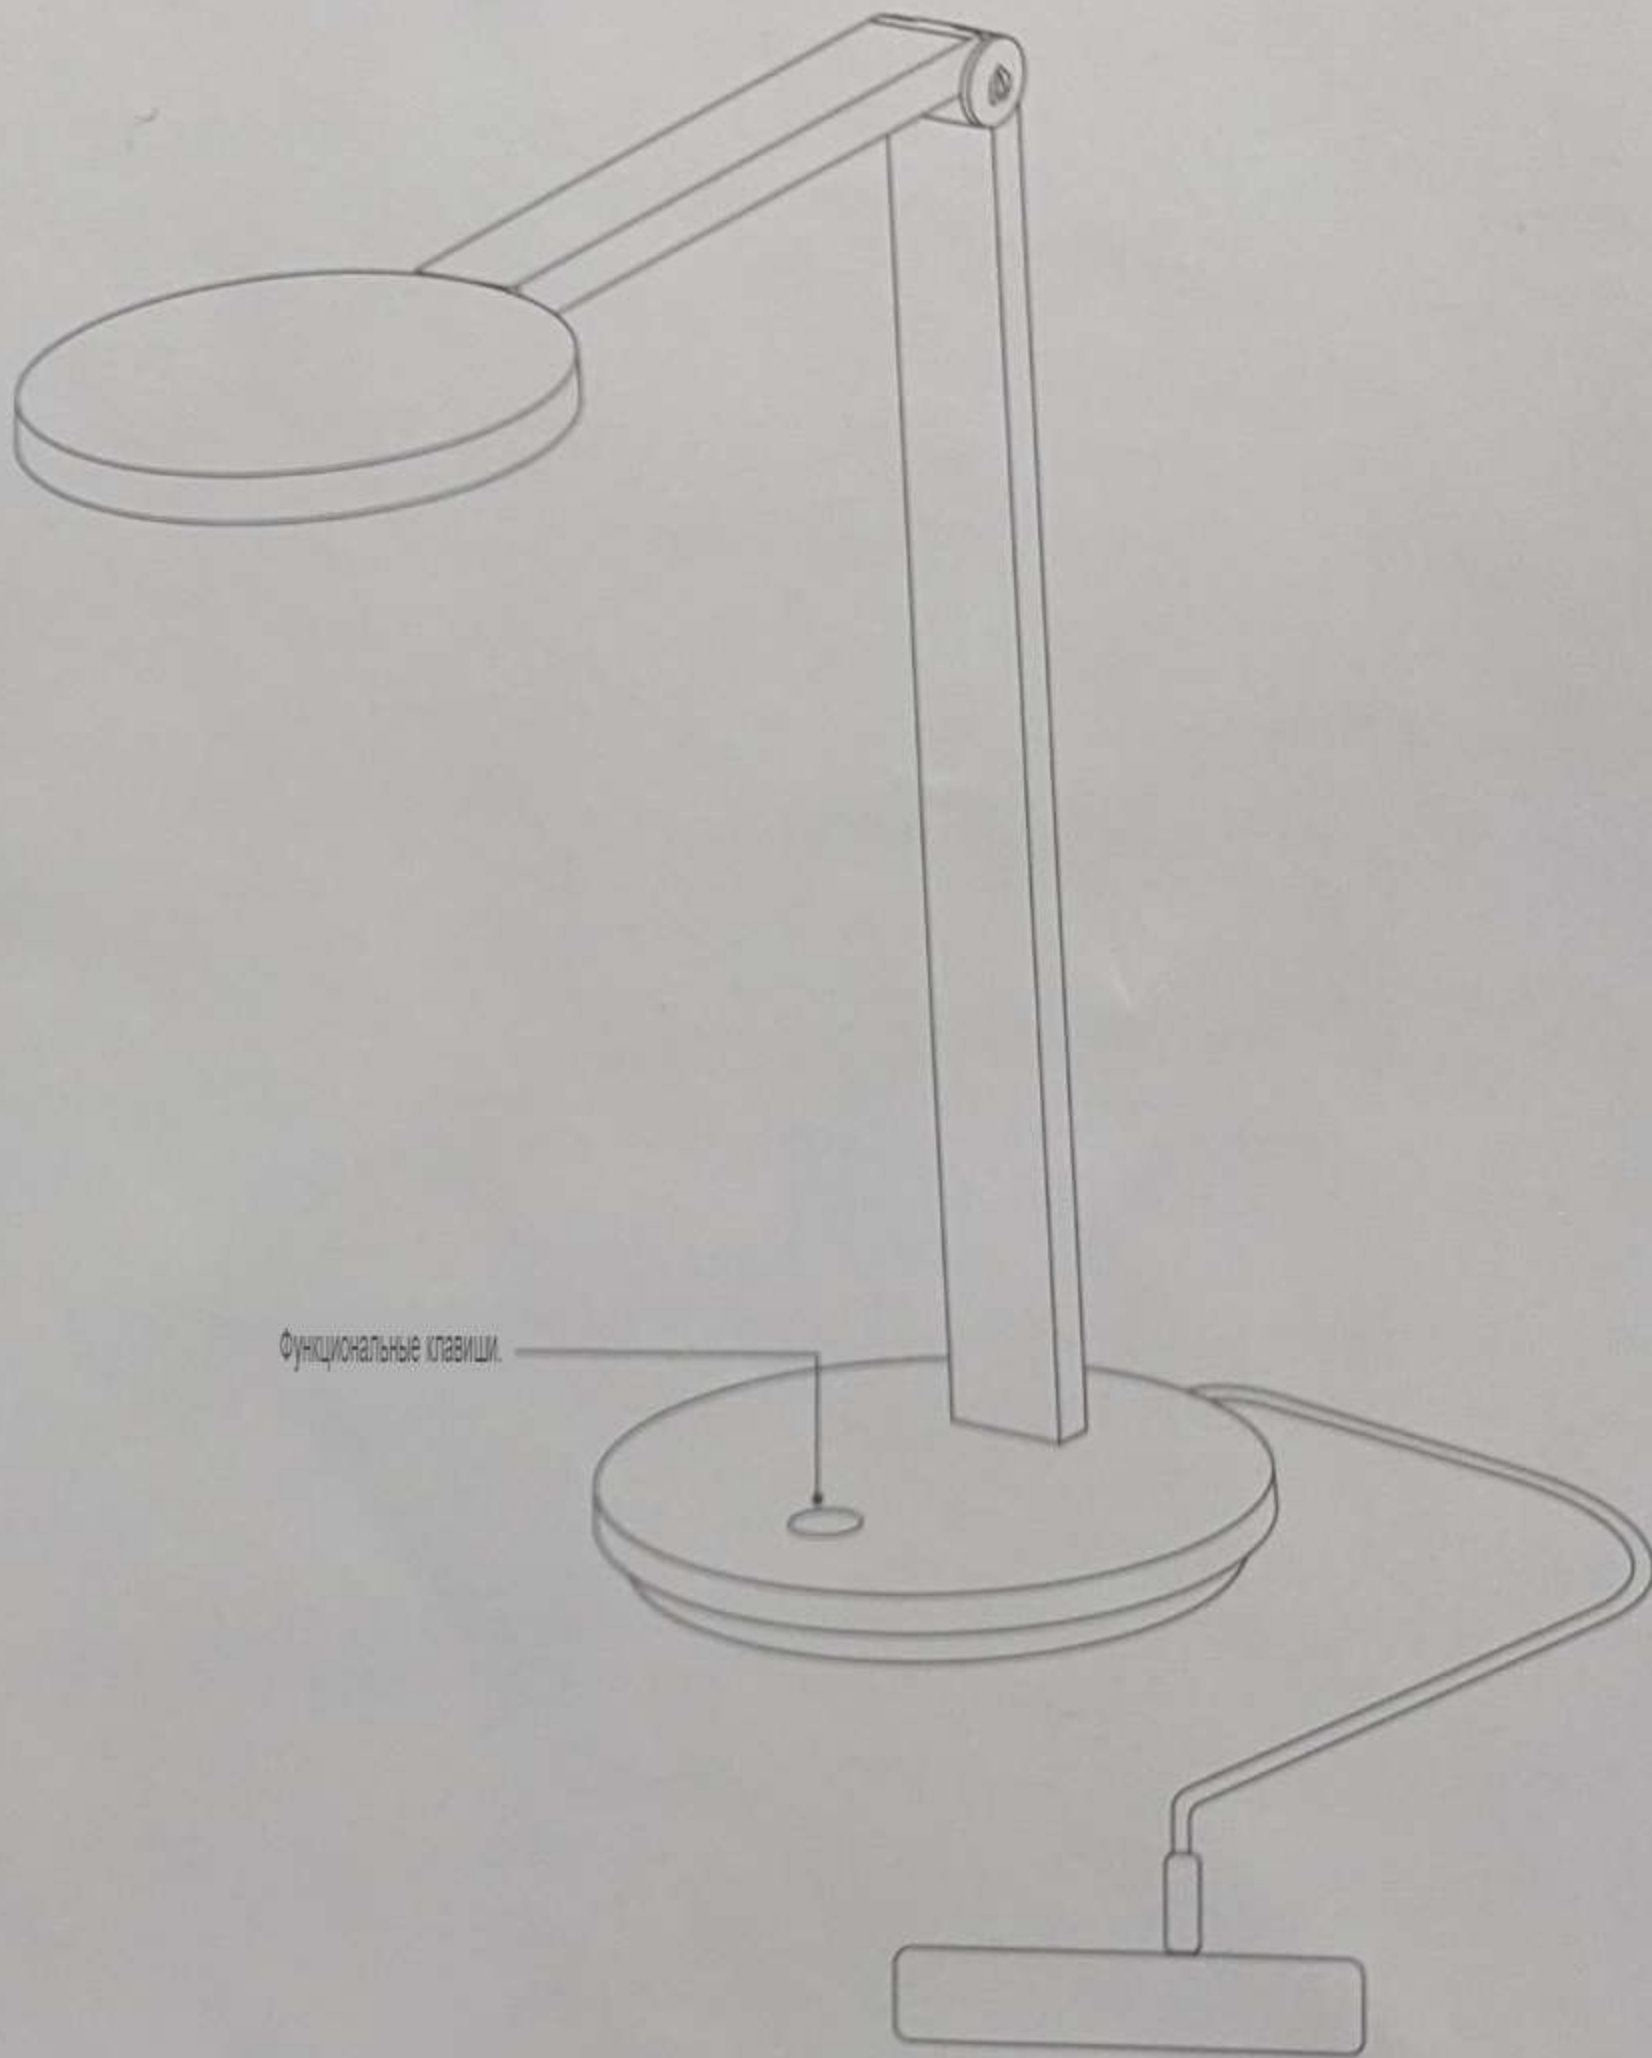

Благодарим вас за использование этого продукта. Настольная лампа для чтения и письма Zhirong соответствует национальному стандарту освещенности уровня AA и не имеет синего света. Опасность, отсутствие мигания видео, обеспечивает более широкое и равномерное освещение; в сочетании с правильным Регулировка угла наклона и удобное 5-ступенчатое затемнение обеспечивают более профессиональное освещение. Рекомендуется использовать настольную лампу в обычном режиме: при максимальной яркости держатель лампы должен располагаться горизонтально, а стол - горизонтально. Длинные края параллельны, глянцевая поверхность остается горизонтальной, а расстояние по вертикали между глянцевой поверхностью и рабочим столом равно 1

400 мм.

использовать Э

Его можно использовать, включив источник питания.

Описание функциональной клавиши |

1. Короткое нажатие: Включение / выключение света.
2. Длительное нажатие: Переключение между пятью уровнями светового цикла, отпускание и остановка на текущей яркости.

белый Размер корпуса лампы: 410 × 170 × 416 мм

Вес продукта нетто: около 1,0 кг

Исполнительный стандарт: ГБ 7000.1, ГБ 7000.204, ГБ/Т 17743, ГБ/Т 9473

*Координаты цвета: (0,3864, 0,3819)

Характеристики продукта