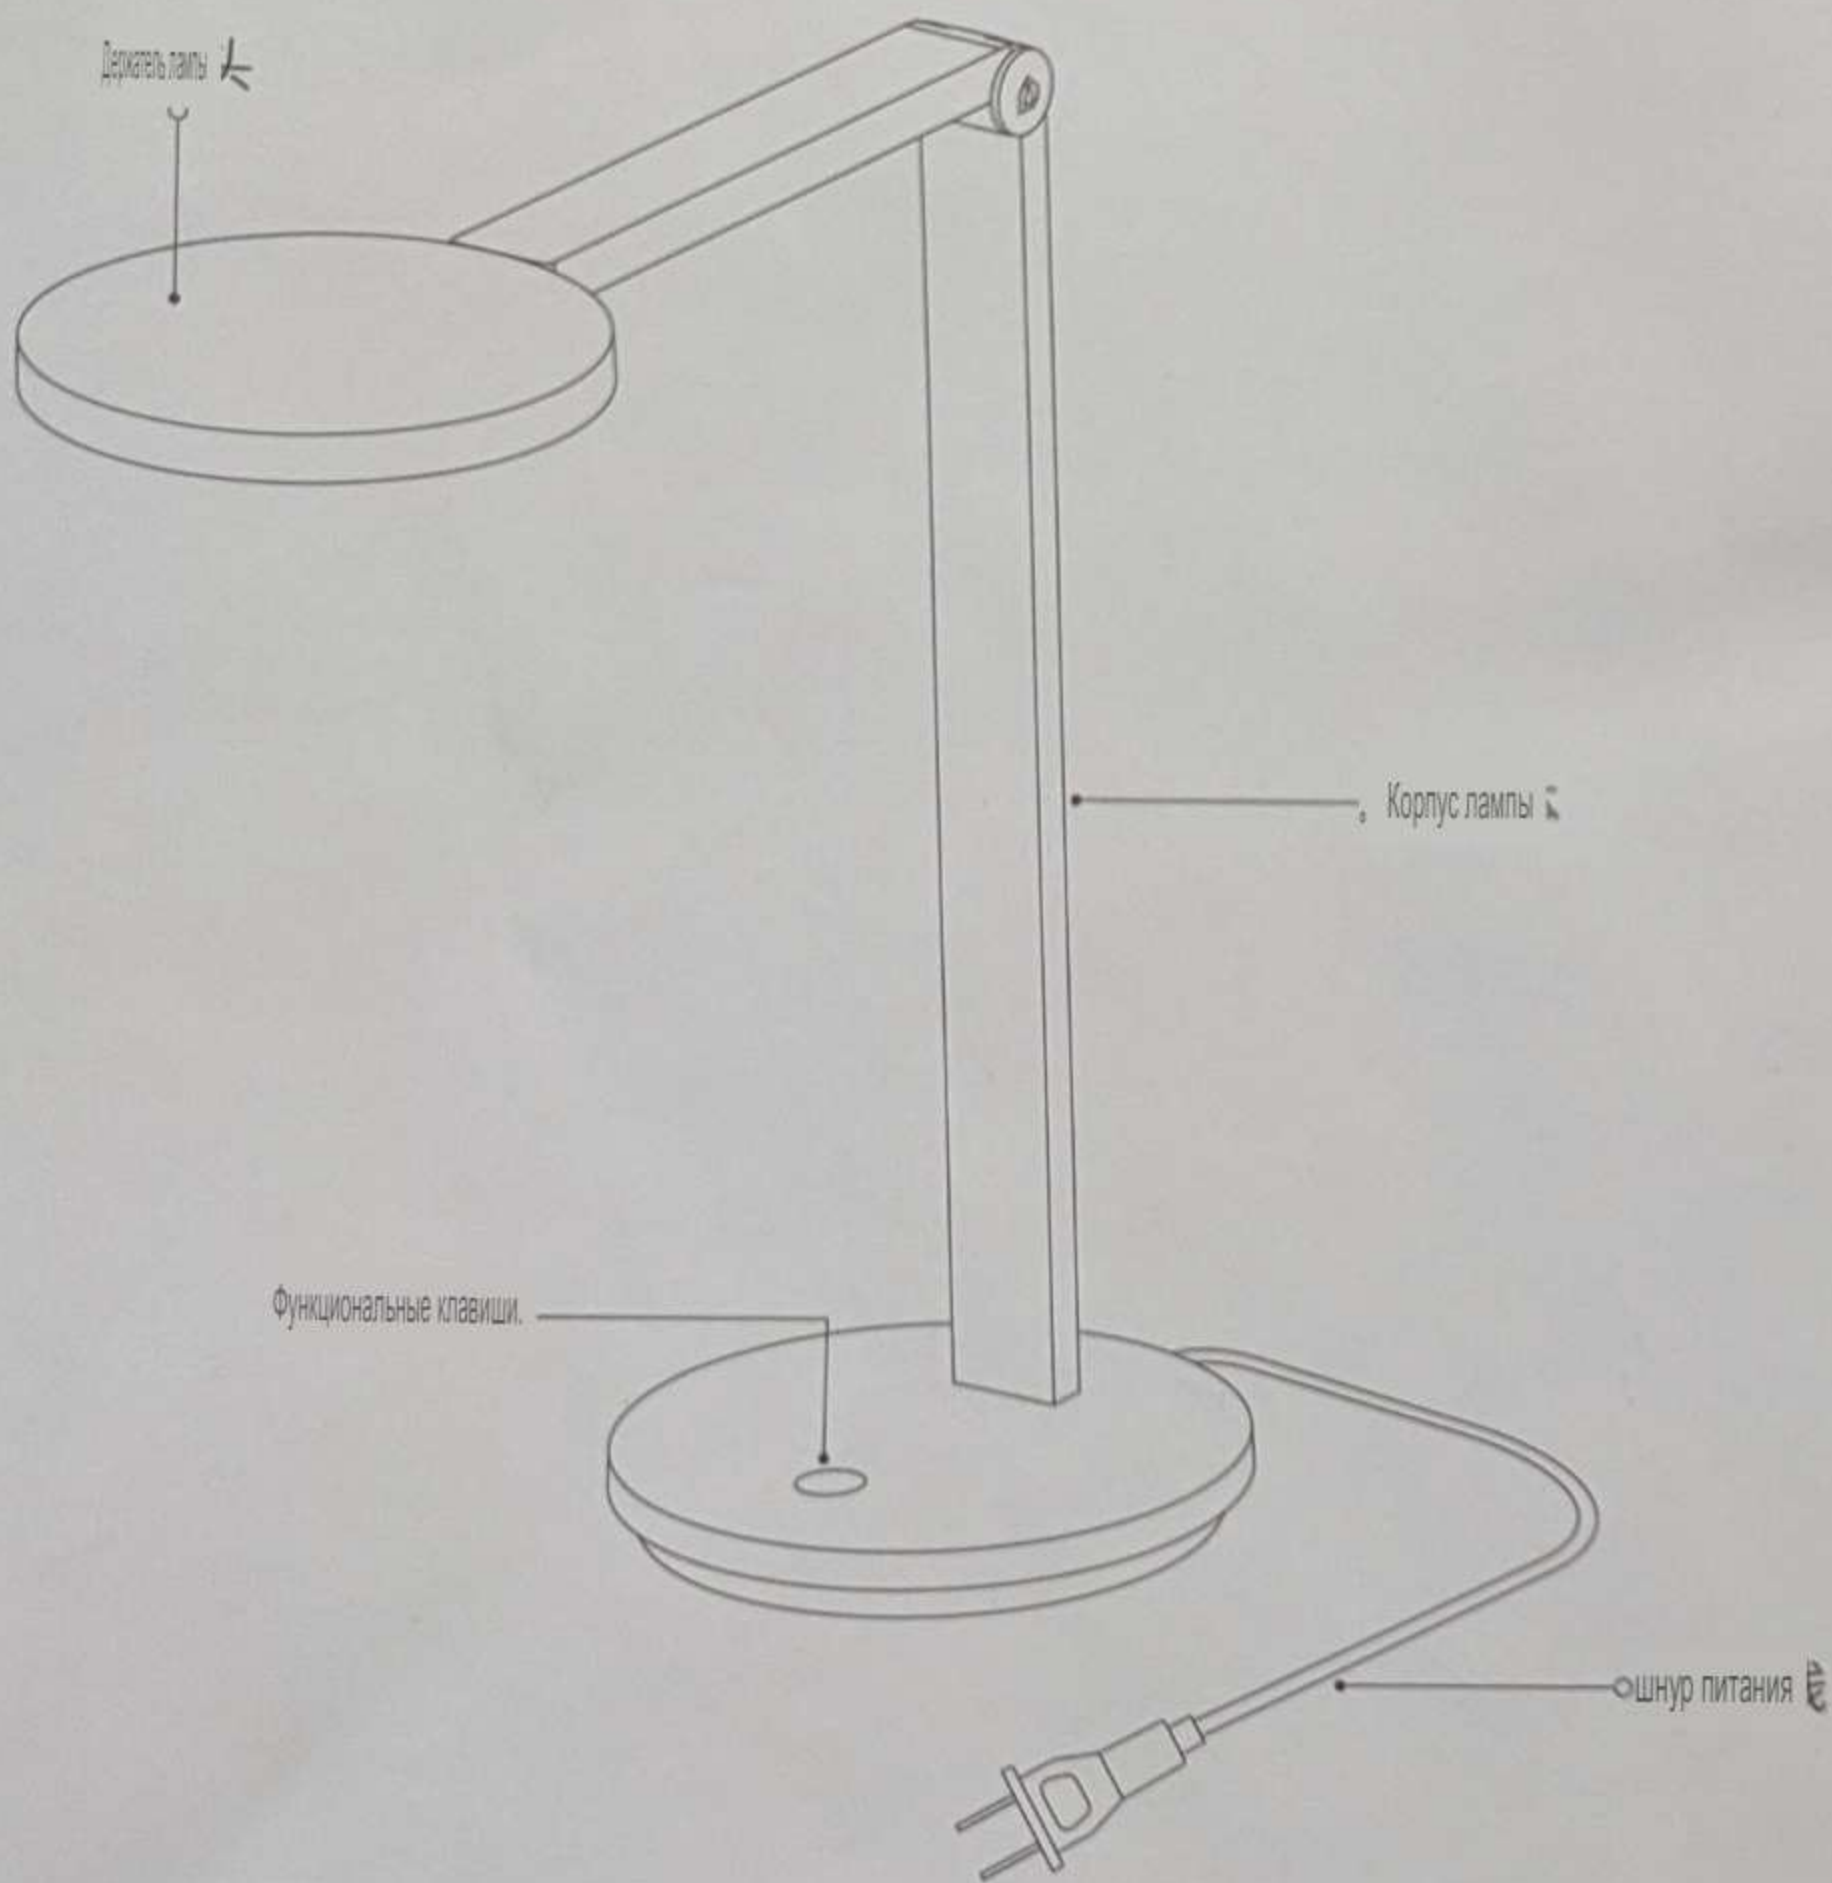

Благодарим вас за использование этого продукта. Настольная лампа для чтения и письма Zhirong соответствует национальному стандарту освещенности уровня AA и не имеет синего света. Опасность, отсутствие мигания видео, обеспечивает более широкое и равномерное освещение; в сочетании с правильным Регулировка угла наклона и удобное 5-ступенчатое затемнение обеспечивают более профессиональное освещение. Рекомендуется использовать настольную лампу в обычном режиме: при максимальной яркости держатель лампы должен располагаться горизонтально, а стол - горизонтально. Длинные края параллельны, глянцевая поверхность остается горизонтальной, а расстояние по вертикали между глянцевой поверхностью и рабочим столом равно 1

400 мм.

использовать Э

Его можно использовать, включив источник питания.

Описание функциональной клавиши |

1. Короткое нажатие: Включение / выключение света.
2. Длительное нажатие: Переключение между пятью уровнями светового цикла, отпускание и остановка на текущей яркости.

белый Размер корпуса лампы: 410 × 170 × 416 мм

Вес продукта нетто: около 1,0 кг

Исполнительный стандарт: ГБ 7000.1, ГБ 7000.204, ГБ/Т 17743, ГБ/Т 9473

*Координаты цвета: (0,3864, 0,3819)

Характеристики продукта