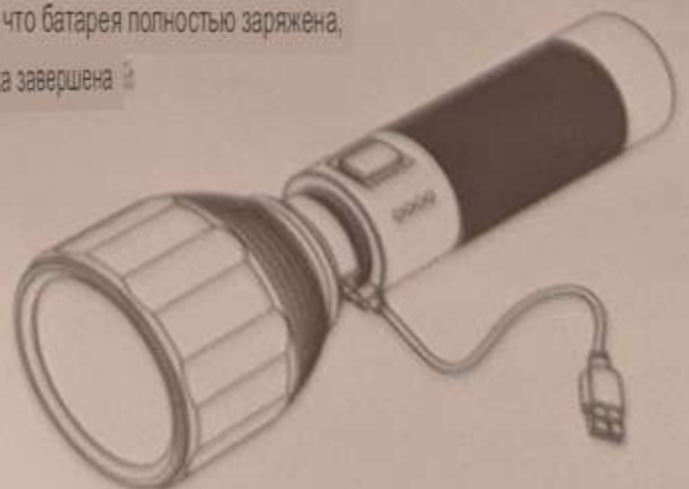

Зарядка завершена

• Включение/выключение

• Переключатель режимов

• В постоянно включенном состоянии вы можете переключать передачи, непрерывно нажимая

Чрезвычайно яркий → высокий яркий → средний яркий → низкий яркий