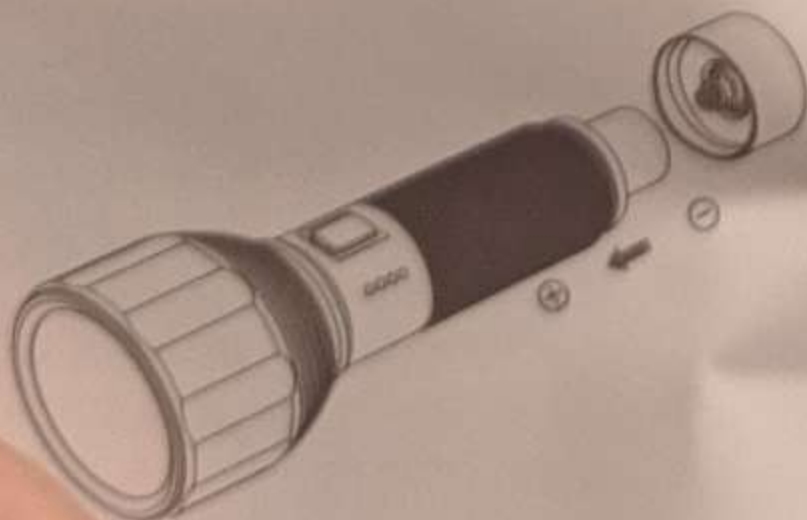

Инструкции по эксплуатации

Установка аккумулятора

Ключевая ионная батарея