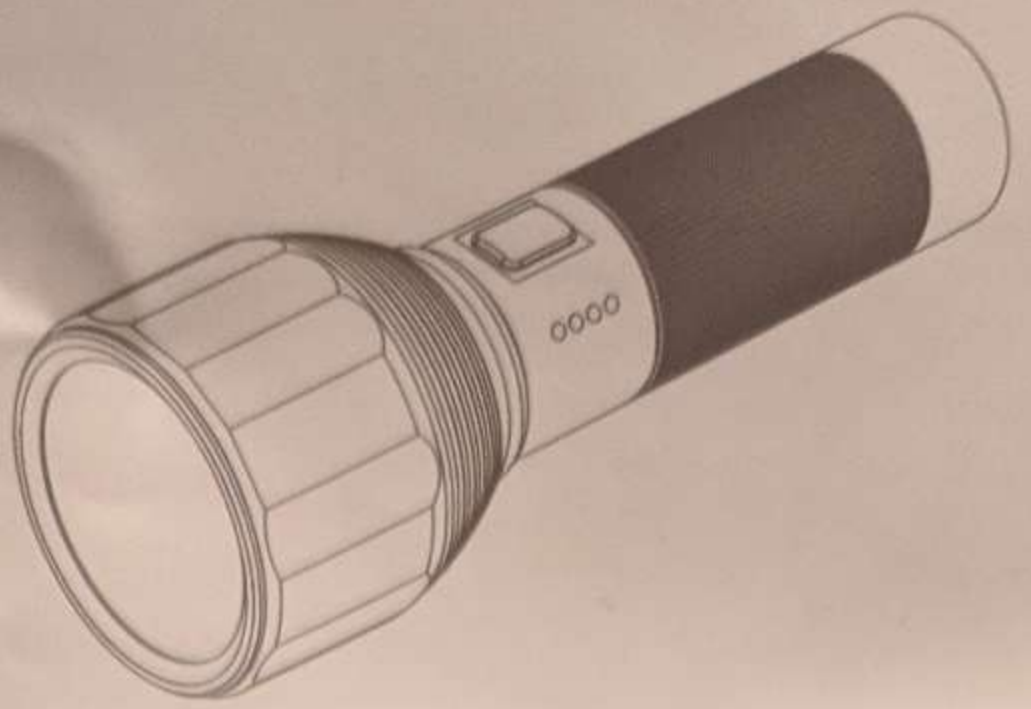

Следующий инструмент.

Наружный бликовый фонарик Natio ,

Инструкция по эксплуатации