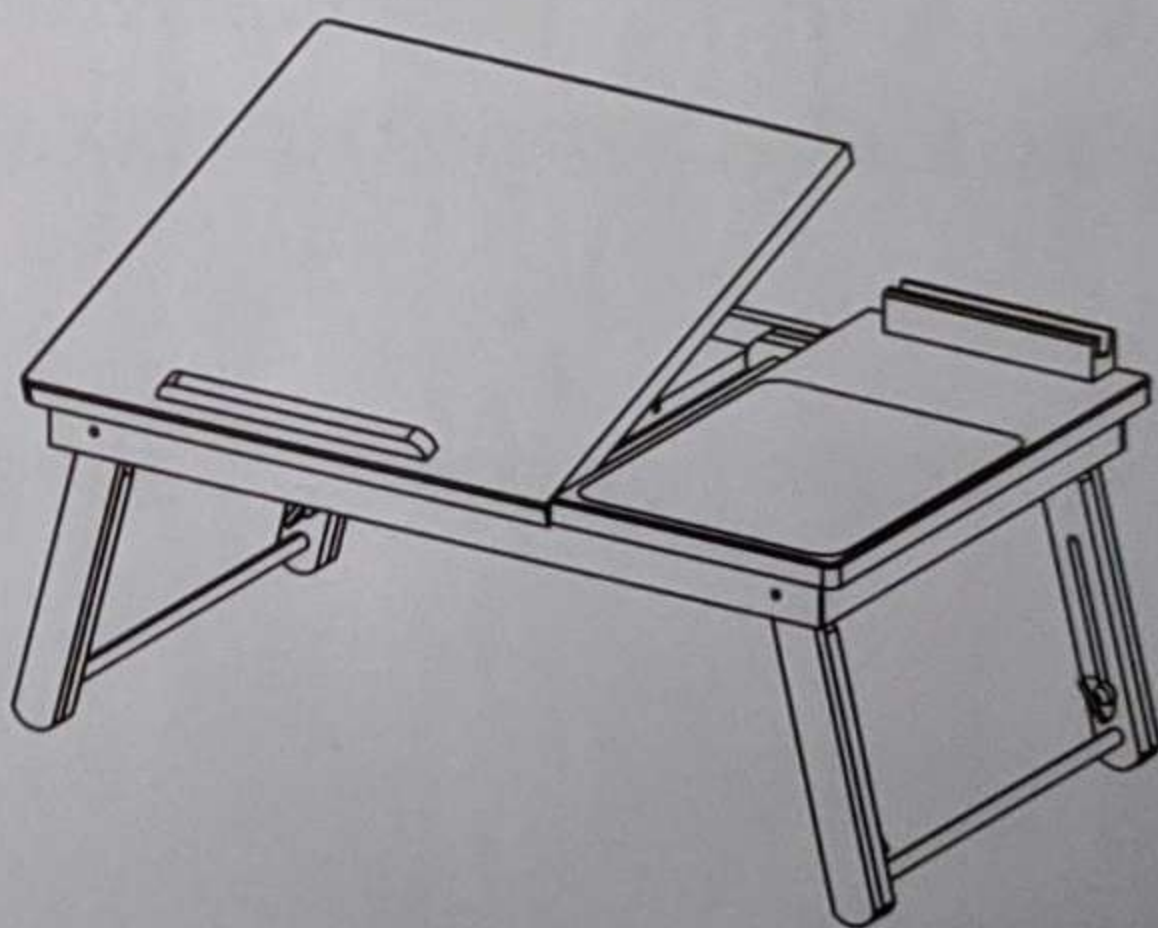

Бамбук | продукт | жизнь | жизнь

Изображение только для справки, продукт зависит от фактического продукта

Многофункциональный складной электрический стол для кишечника

## Введение продукта

Название продукта: Многофункциональный складной компьютерный стол

Модель продукта: csmj8742

Основной материал: бамбук

Технические характеристики: Длина 54,5 × ширина 35 × высота 23-33 см

Использование: Угол наклона рабочего стола можно регулировать с помощью четырех передач; ножки стола можно поднимать, опускать и складывать; поддерживающие нескользящие зубчатые планки и ручки

Слот для карты машины

Основным материалом многофункционального складного компьютерного стола является бамбук. Бамбуковый материал прессуется при высокой температуре,

полируется и тщательно обрабатывается. Сбой. Бесплатный коврик для мыши состоит из комбинации резины и фланели и наклеен на рабочий стол; продукт принимает