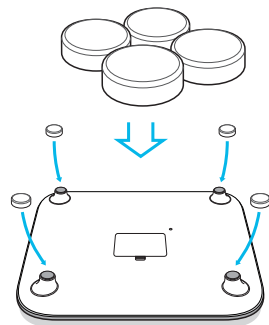

Важно: Сброс может использоваться только специально авторизованным сервисным центром.

Для использования умных весов на ковре используйте специальные накладки для ножек (в комплекте).

1. Установка приложения YUNMAI на смартфон