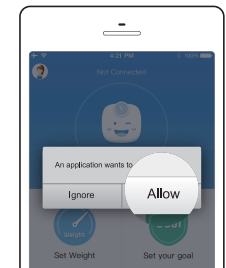

Найдите приложение "YUNMAI" в Google Play или App Store или просканируйте QR-код для загрузки и установки приложения. Сопряжение со смартфоном произойдет после включения весов.

Просканируйте QR код
Загрузите приложение YUNMAI

2. Сопряжение с весами по Bluetooth

Откройте приложение YUNMAI, подключите Bluetooth, подключение произойдет автоматически, а ваши данные в режиме реального времени синхронизируются с приложением.

iOS: Проведите по экрану снизу вверх, чтобы открыть Центр Управления и нажмите на значок Bluetooth.