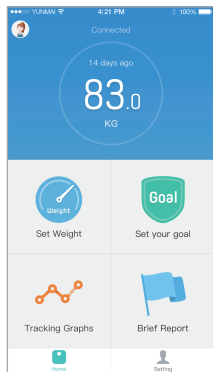

Правильно:

Ступни располагаются на всех 4 сенсорах

Неправильно:

Заступ за край может спровоцировать неточность в измерениях

Неправильно:

Встаньте в правильном направлении, чтобы не перекрывать экран

Неправильно:

Положение ног не на одной линии, что может спровоцировать неточности в измерениях

Примечание: для обеспечения точности измерений взвешиваться нужно босиком и в правильном положении.

Приложение YUNMAI

Используя Умные Весы YUNMAI color с приложением YUNMAI, Вы сможете записывать, анализировать и ставить цели для своего здоровья. YUNMAI сохраняет всю информацию, предоставляет краткий отчет о состоянии здоровья и рекомендации по его улучшению.

Индекс массы тела (ИМТ) = вес (кг) / рост² (м)

Пример: ИМТ= 70 кг / (1,75*1,75) = 22,86 (Норма)

Примечание: ИМТ - это стандарт, который широко используется при оценке состояния здоровья человека.

Поддержка мобильных устройств