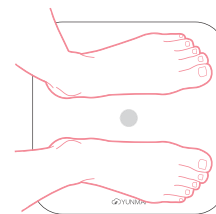

Android: После запуска приложения YUNMAI, система уведомит вас о подключении Bluetooth, нажмите на «Разрешить», чтобы установить соединение.

3. Начало использования

Убедитесь в правильности расположения ступней, как показано на рисунке ниже:

Правильно:

Ступни располагаются на всех 4 сенсорах

Неправильно:

Заступ за край может спровоцировать неточность в измерениях

Неправильно:

Встаньте в правильном направлении, чтобы не перекрывать экран

Неправильно:

Положение ног не на одной линии, что может спровоцировать неточности в измерениях

Примечание: для обеспечения точности измерений взвешиваться нужно босиком и в правильном положении.

Приложение YUNMAI

Используя Умные Весы YUNMAI color с приложением YUNMAI, Вы сможете записывать, анализировать и ставить цели для своего здоровья. YUNMAI сохраняет всю информацию, предоставляет краткий отчет о состоянии здоровья и рекомендации по его улучшению.