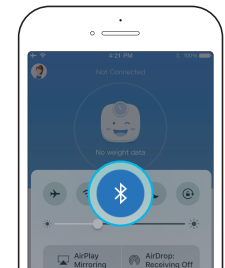

iOS: Проведите по экрану снизу вверх, чтобы открыть Центр Управления и нажмите на значок Bluetooth.