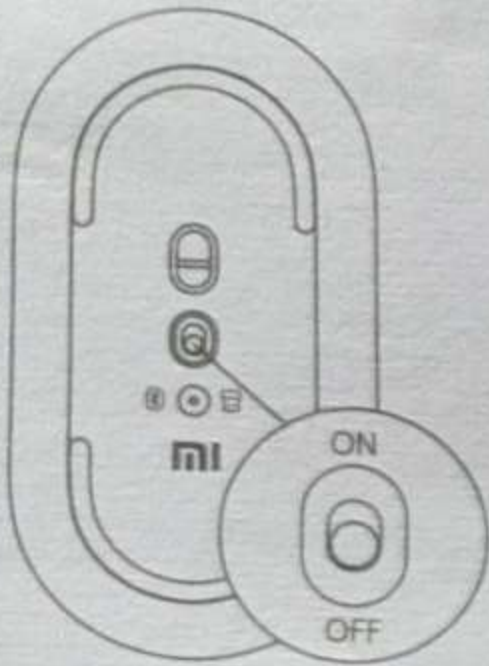

Режим Bluetooth

1. Переключитесь вверх, чтобы включить выключатель питания