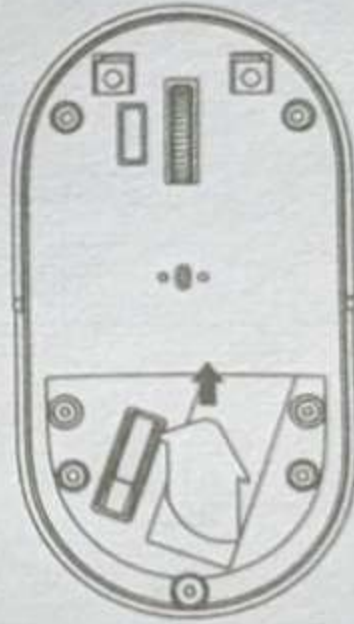

## Режим 2.4G

1. Откройте крышку кнопки мыши

Откройте крышку кнопки мыши обеими руками

2. Отсоедините изоляционный лист аккумулятора от розетки

3. Достаньте мини-приемник

4. Подключите к компьютеру USB-интерфейс