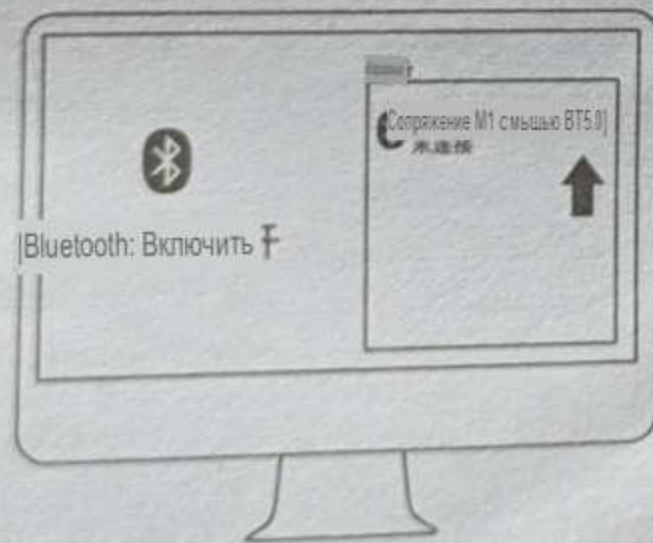

## Режим Bluetooth

1. Переключитесь вверх, чтобы включить выключатель питания

2. Нажмите и удерживайте клавишу mode, пока синий индикатор не начнет быстро мигать

3. Перейдите в раздел "Добавить устройство Bluetooth" на компьютере  
4. Выберите устройство для сопряжения по Bluetooth после успешного сопряжения,  
разыскивать

MI Mouse BT5.0 или  
MI Mouse BT3.0)

Индикатор состояния режима переключается на синий, и индикатор горит в течение длительного времени

MI Mouse BT5.0 | Не  
подключен

MI Mouse BT5.0 |  
связанный

\* Короткое нажатие кнопки mode для переключения между Bluetooth и режимом 2.4G. Синий индикатор горит для режима Bluetooth, а зеленый - для режима 2.4G.