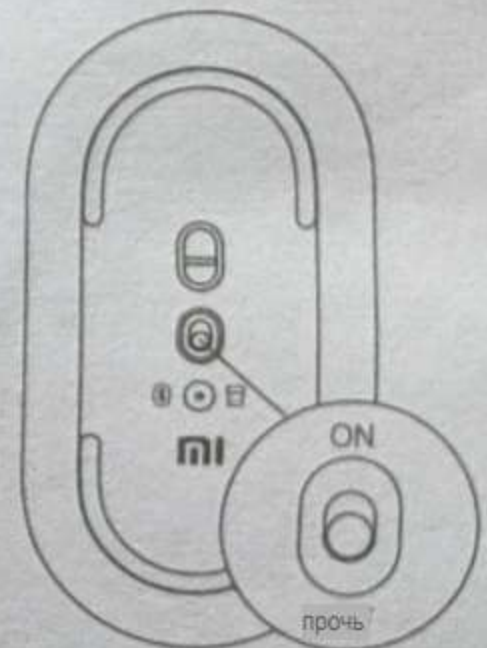

6. Переключитесь вверх, чтобы включить питание

Переключатель источника