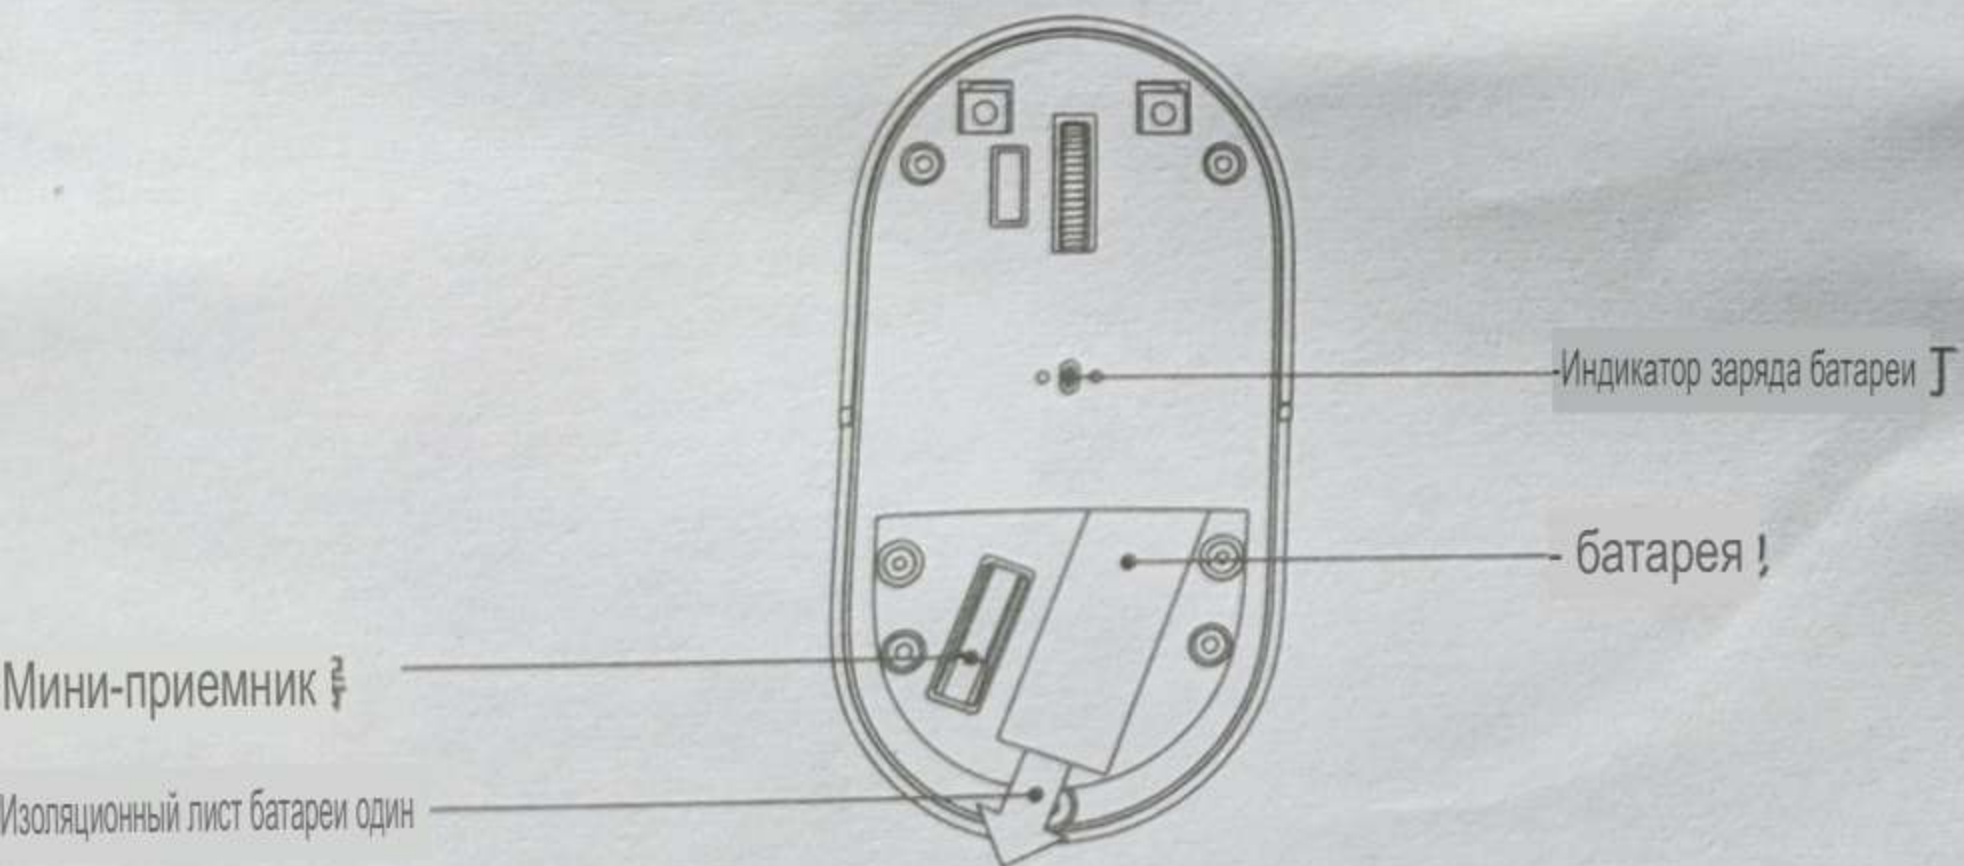

## Режим 2.4G

1. Откройте крышку кнопки мыши

Откройте крышку кнопки мыши обеими руками

2. Отсоедините изоляционный лист аккумулятора от розетки

3. Достаньте мини-приемник

4. Подключите к компьютеру USB-интерфейс