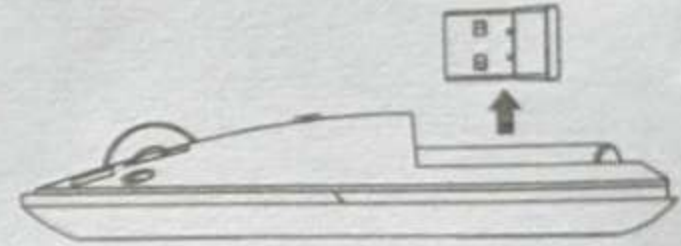

## Режим 2.4G

1. Откройте крышку кнопки мыши

Откройте крышку кнопки мыши обеими руками

2. Отсоедините изоляционный лист аккумулятора от розетки

3. Достаньте мини-приемник

4. Подключите к компьютеру USB-интерфейс