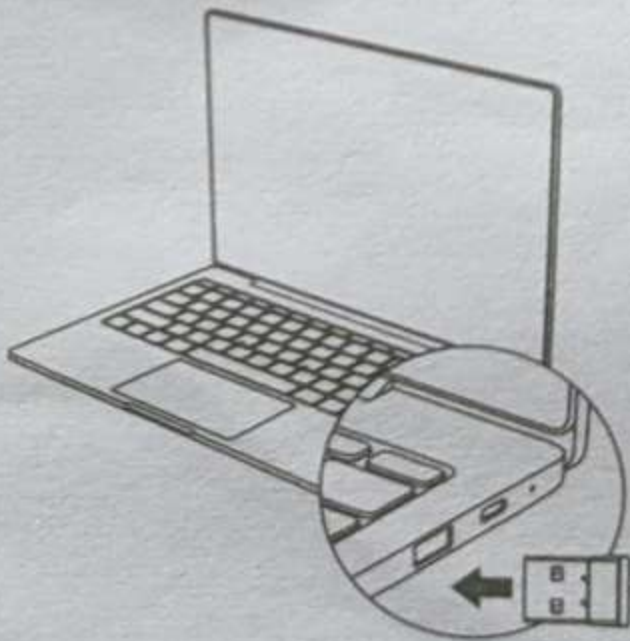

## Режим 2.4G

1. Откройте крышку кнопки мыши

Откройте крышку кнопки мыши обеими руками

2. Отсоедините изоляционный лист аккумулятора от розетки

3. Достаньте мини-приемник

4. Подключите к компьютеру USB-интерфейс

5. Закройте крышку кнопки мыши

6. Переключитесь вверх, чтобы включить питание

Переключатель источника