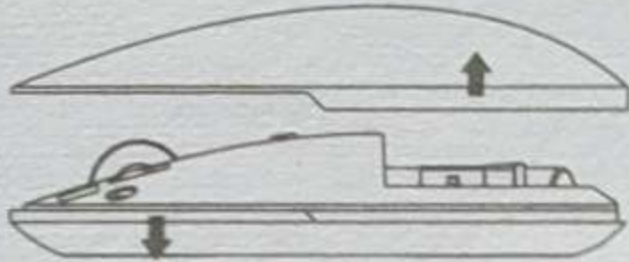

## Режим 2.4G

1. Откройте крышку кнопки мыши

Откройте крышку кнопки мыши обеими руками

2. Отсоедините изоляционный лист аккумулятора от розетки

3. Достаньте мини-приемник

4. Подключите к компьютеру USB-интерфейс