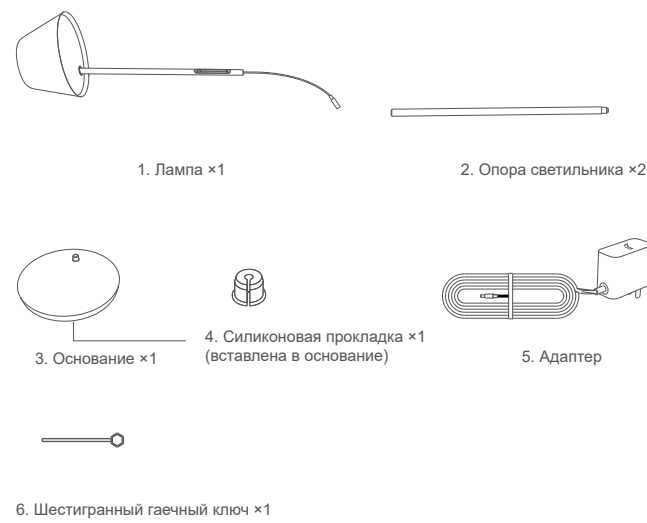

Компоненты продукта

Монтаж

Подробнее в описании монтажа.