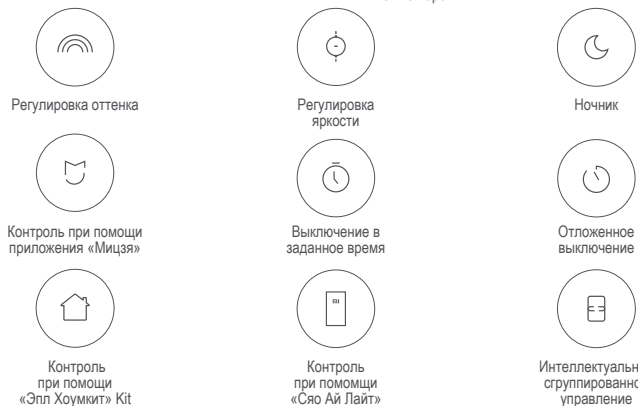

Особенности продукта

Меры предосторожности

- Перед использованием убедитесь, что напряжение тока соответствует рабочему напряжению данного продукта, использование несоответствующего напряжения тока может привести к повреждению продукта, а также несёт скрытую угрозу безопасности;
- Источник света данного светильника пользователю запрещено заменять, замену источника света данного светильника должны осуществлять производитель, его сервисный дилер или аналогичное квалифицированное лицо;
- Во время работы светильник может вырабатывать тепло, необходимо поддерживать циркуляцию окружающего воздуха для его охлаждения;
- Просьба не использовать некомплектный адаптер во избежание повреждения продукта или возникновения скрытой угрозы безопасности;
- Светильник необходимо устанавливать в ровное положение, его использование в наклонённом состоянии запрещено.

Наименования и содержание опасных веществ в продукте

Наименование детали	Опасные вещества					
	Свинец (Pb)	Ртуть (Hg)	Кадмий (Cd)	Шестивалентный хром (Cr (VI))	Полибромдифенил (PBB)	Полибромированные дифениловые эфиры (PBDE)
Основная часть лампы	X	O	O	O	O	O
Адаптер	O	O	O	O	O	O
Упаковочная коробка	O	O	O	O	O	O

Настоящая таблица составлена согласно положениям стандарта SJ/T 11364.

O : означает, что содержание данного опасного вещества во всех однородных материалах данной детали соответствуют предельным требованиям, указанным в стандарте GB/T 26572.

X : означает, что содержание данного опасного вещества в некотором однородном материале данной детали превышает предельные требования, указанные в стандарте GB/T 26572.

Пояснение по гарантийному ремонту продукта

Причины для отказа в гарантийном обслуживании

- Несанкционированное техническое обслуживание, ненадлежащее использование, нанесение ударов, небрежность, злоупотребление, попадание влаги, несчастный случай, модификация, или нарушение и (или) фальсификация этикетки, а также нарушение и (или) фальсификация специальной маркировки, исключающей несанкционированный доступ;
- Выход за пределы условий «трёх гарантий»;
- Повреждение вследствие обстоятельств непреодолимой силы;
- Ситуация, не соответствующая указанным в «Таблице неисправностей функций продукта» неисправностям функций;
- Указанные в «Таблице неисправностей функций продукта» неисправности функций продукта или комплектующих, вызванные человеческим фактором. Неисправности функций продукта, вызванные использованием диммера, использованием не номинального напряжения, использованием некомплектного адаптера, использование в неподходящей среде и т. д.

Таблица неисправностей функций продукта

Наименование	Неисправность функции
Основная часть лампы	1. Лампа не горит 2. Не срабатывают сенсорные функции 3. Не работает регулировка цветовой температуры 4. Не работает регулировка оттенка 5. Невозможно найти светильник
Адаптер	Неспособность нормально подавать энергию на светильник