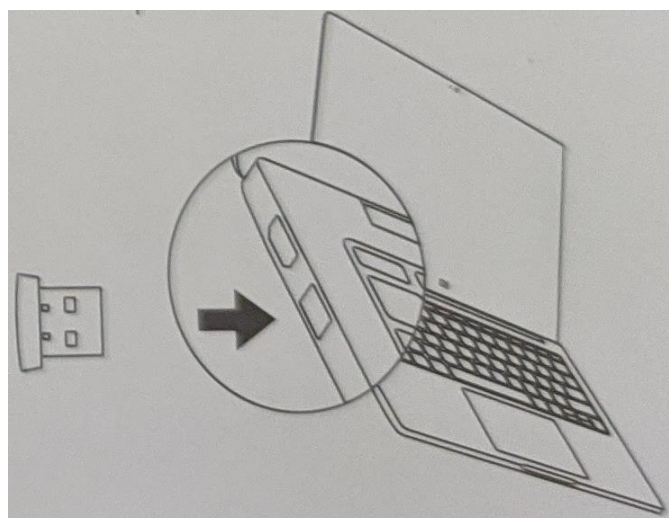

Инструкции

1. Снимите съемную оболочку.

2. Установите батарейку типа АА (не входит в комплект).

3. Извлеките беспроводной адаптер.

4. Вставьте адаптер в USB-порт компьютера.

5. Закрепите передний конец, а затем полностью закройте крышку.

6. Включите мышь.

Технические характеристики

- Название продукта: Беспроводная мышь
- Материал: ABS
- Модель продукта: WXSBO1MW
- Вход: 1,5 В = 10 мА
- Спецификация RF: RF 2.4G
- Разрешение: 1200 точек на дюйм
- Рабочая частота: 2408 МГц - 2474 МГц
- Максимальная выходная мощность: 0 дБм
- Рабочая температура: 0°C ~ 40°C
- Совместимость с: Windows 7 или macOS 10.8 и выше