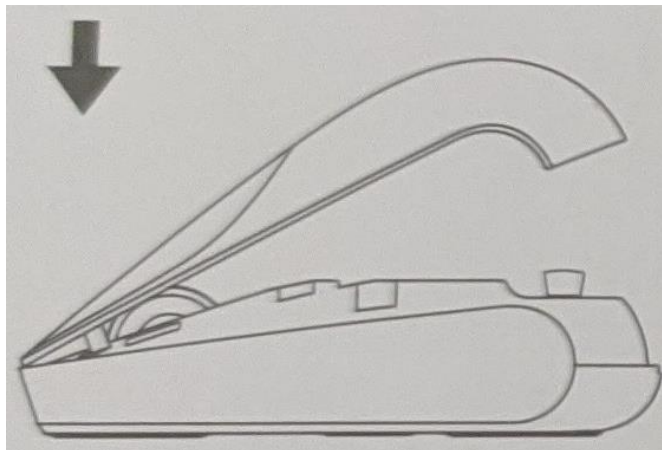

Инструкции

1. Снимите съемную оболочку.

2. Установите батарейку типа АА (не входит в комплект).

3. Извлеките беспроводной адаптер.

4. Вставьте адаптер в USB-порт компьютера.

5. Закрепите передний конец, а затем полностью закройте крышку.

6. Включите мышь.

Технические характеристики

- Название продукта: Беспроводная мышь
- Материал: ABS
- Модель продукта: WXSBO1MW
- Вход: 1,5 В = 10 мА
- Спецификация RF: RF 2.4G
- Разрешение: 1200 точек на дюйм
- Рабочая частота: 2408 МГц - 2474 МГц
- Максимальная выходная мощность: 0 дБм
- Рабочая температура: 0°C ~ 40°C
- Совместимость с: Windows 7 или macOS 10.8 и выше