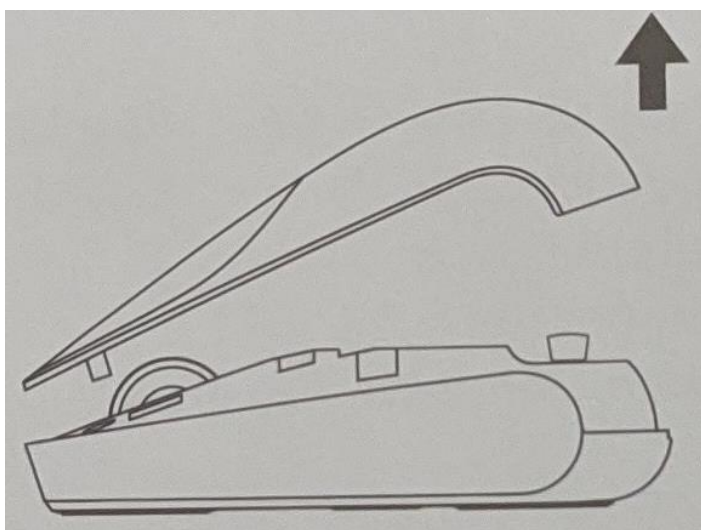

Обзор продукта

Благодарим вас за выбор и использование этого продукта. Это беспроводная мышь для повседневной офисной жизни. Он имеет эргономичный дизайн и высокое разрешение.

Переключатель включения / выключения: Зеленый при включении, красный при выключении.
Индикатор уровня заряда батареи: зеленый, когда батарея полностью заряжена, красный, когда батарея разряжена.

Инструкции

1. Снимите съемную оболочку.

2. Установите батарейку типа АА (не входит в комплект).

3. Извлеките беспроводной адаптер.

4. Вставьте адаптер в USB-порт компьютера.

5. Закрепите передний конец, а затем полностью закройте крышку.

6. Включите мышь.

Технические характеристики

- Название продукта: Беспроводная мышь
- Материал: ABS
- Модель продукта: WXSBO1MW
- Вход: 1,5 В = 10 мА
- Спецификация RF: RF 2.4G
- Разрешение: 1200 точек на дюйм
- Рабочая частота: 2408 МГц - 2474 МГц
- Максимальная выходная мощность: 0 дБм
- Рабочая температура: 0°C ~ 40°C
- Совместимость с: Windows 7 или macOS 10.8 и выше