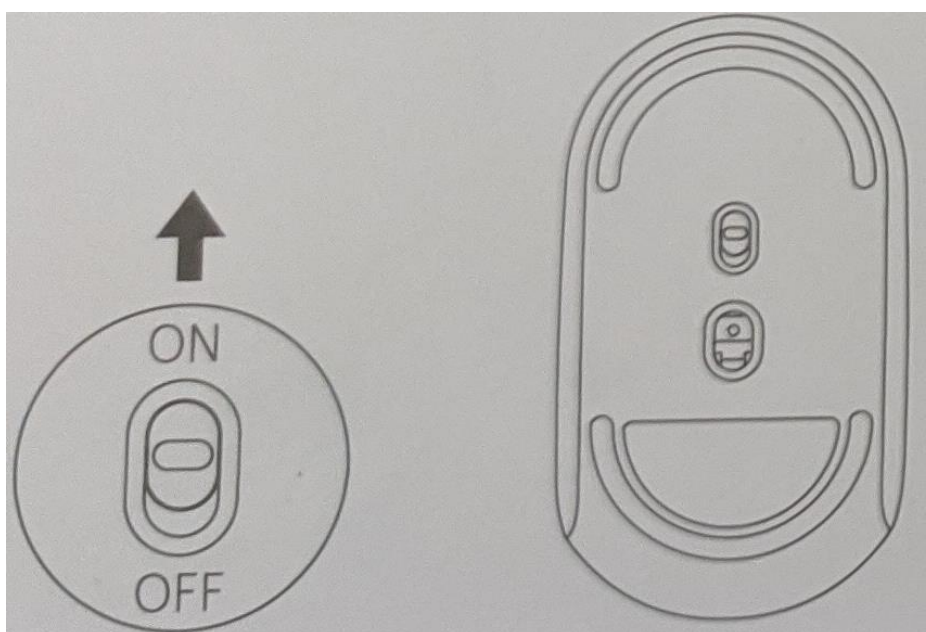

Обзор продукта

Благодарим вас за выбор и использование этого продукта. Это беспроводная мышь для повседневной офисной жизни. Он имеет эргономичный дизайн и высокое разрешение.

Переключатель включения / выключения: Зеленый при включении, красный при выключении.
Индикатор уровня заряда батареи: зеленый, когда батарея полностью заряжена, красный, когда батарея разряжена.

Инструкции

1. Снимите съемную оболочку.

2. Установите батарейку типа АА (не входит в комплект).

3. Извлеките беспроводной адаптер.

4. Вставьте адаптер в USB-порт компьютера.

5. Закрепите передний конец, а затем полностью закройте крышку.

6. Включите мышь.

Технические характеристики

- Название продукта: Беспроводная мышь
- Материал: ABS
- Модель продукта: WXSBO1MW
- Вход: 1,5 В = 10 мА
- Спецификация RF: RF 2.4G
- Разрешение: 1200 точек на дюйм
- Рабочая частота: 2408 МГц - 2474 МГц
- Максимальная выходная мощность: 0 дБм
- Рабочая температура: 0°C ~ 40°C
- Совместимость с: Windows 7 или macOS 10.8 и выше