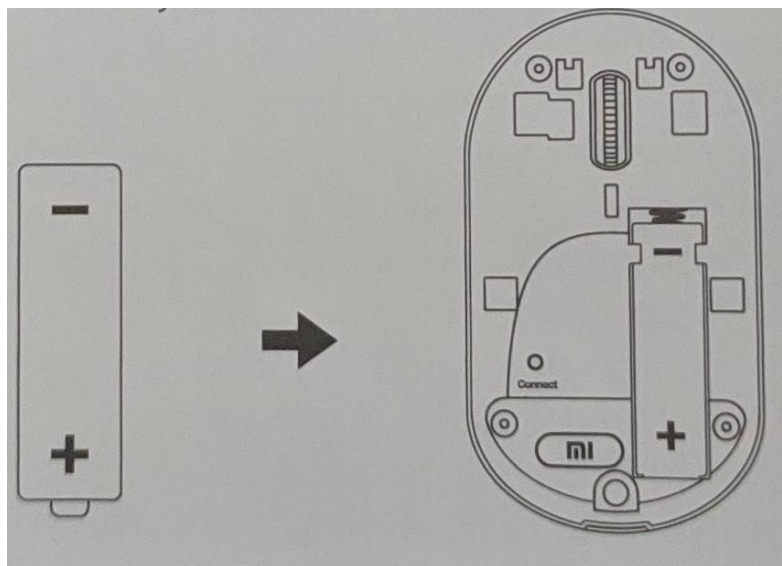

Обзор продукта

Благодарим вас за выбор и использование этого продукта. Это беспроводная мышь для повседневной офисной жизни. Он имеет эргономичный дизайн и высокое разрешение.

Переключатель включения / выключения: Зеленый при включении, красный при выключении.
Индикатор уровня заряда батареи: зеленый, когда батарея полностью заряжена, красный, когда батарея разряжена.

Инструкции

1. Снимите съемную оболочку.

2. Установите батарейку типа АА (не входит в комплект).

3. Извлеките беспроводной адаптер.

4. Вставьте адаптер в USB-порт компьютера.

5. Закрепите передний конец, а затем полностью закройте крышку.

6. Включите мышь.

Технические характеристики

- Название продукта: Беспроводная мышь
- Материал: ABS
- Модель продукта: WXSBO1MW
- Вход: 1,5 В = 10 мА
- Спецификация RF: RF 2.4G
- Разрешение: 1200 точек на дюйм
- Рабочая частота: 2408 МГц - 2474 МГц
- Максимальная выходная мощность: 0 дБм
- Рабочая температура: 0°C ~ 40°C
- Совместимость с: Windows 7 или macOS 10.8 и выше