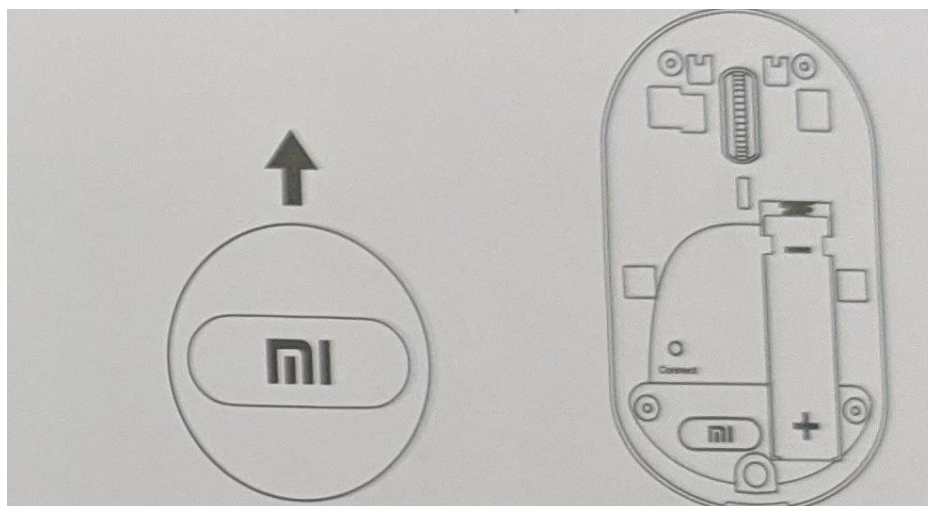

Обзор продукта

Благодарим вас за выбор и использование этого продукта. Это беспроводная мышь для повседневной офисной жизни. Он имеет эргономичный дизайн и высокое разрешение.

Переключатель включения / выключения: Зеленый при включении, красный при выключении.
Индикатор уровня заряда батареи: зеленый, когда батарея полностью заряжена, красный, когда батарея разряжена.

Инструкции

1. Снимите съемную оболочку.

2. Установите батарейку типа АА (не входит в комплект).

3. Извлеките беспроводной адаптер.

4. Вставьте адаптер в USB-порт компьютера.

5. Закрепите передний конец, а затем полностью закройте крышку.

6. Включите мышь.

Технические характеристики

- Название продукта: Беспроводная мышь
- Материал: ABS
- Модель продукта: WXSBO1MW
- Вход: 1,5 В = 10 мА
- Спецификация RF: RF 2.4G
- Разрешение: 1200 точек на дюйм
- Рабочая частота: 2408 МГц - 2474 МГц
- Максимальная выходная мощность: 0 дБм
- Рабочая температура: 0°C ~ 40°C
- Совместимость с: Windows 7 или macOS 10.8 и выше