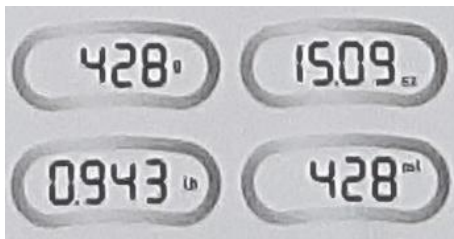

### 3. Распределение устройства

Нажмите и удерживайте кнопку, чтобы поочередно переключать единицы измерения в цикле (Г/Деление Шимы/фунт/мл).