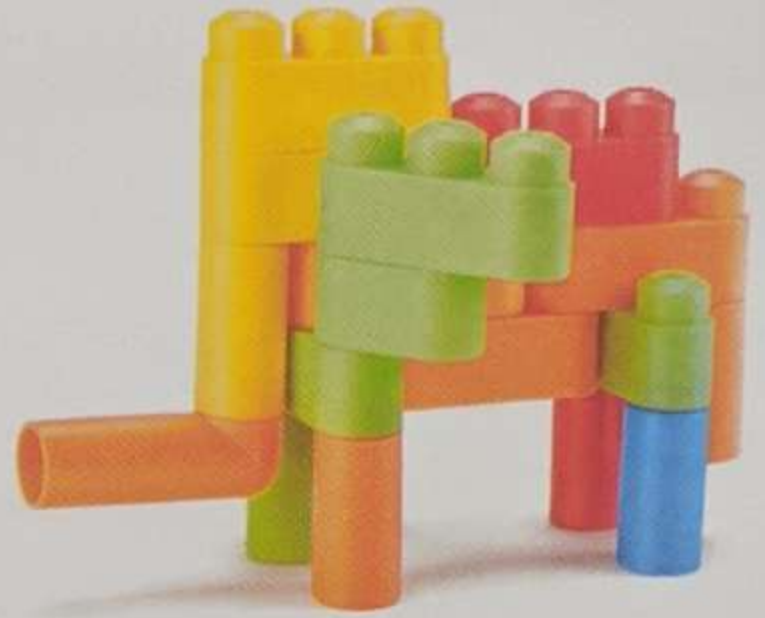

Гибкие строительные блоки Наре 80 без риса

Инструкция по эксплуатации

-- робот - --

— Маленький гоночный автомобиль - —

-- ДЖИП - --

-- вертолет - --

-- МОТОЦИКЛ - --

— Маленькая кефаль —

— слон —

— жираф —

— Дангкюган —

— Небольшой парк —

Творческая асSEMBLEЯ  
Еще одно слово о МИТ

Легко моется в  
очистителе

Мягкая эластичность  
Безопаснее

### Этапы сборки

Модель продукта: M0010

Количество продукта: 80 капсул

Применимый возраст: 18 месяцев и старше

Основной материал: пластик

Вес продукта нетто: около 513 г

Уход: не следует подвергать воздействию солнца, можно мыть водой.