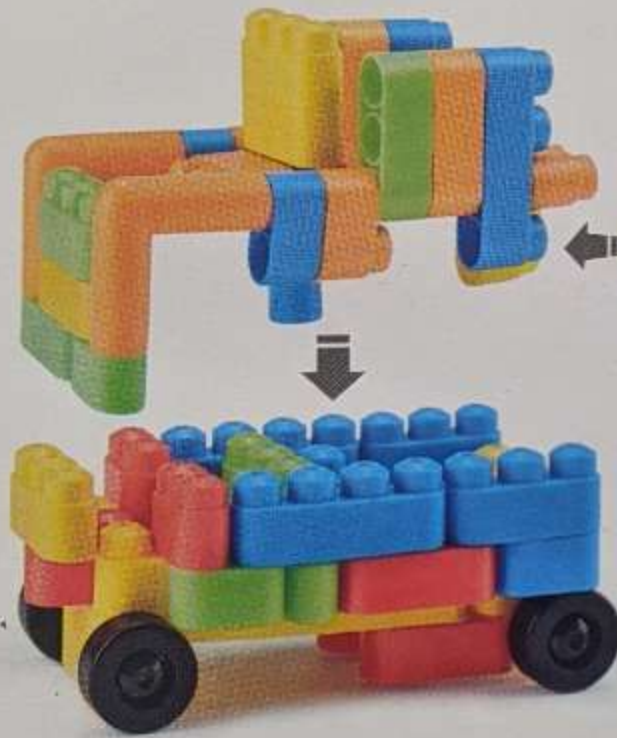

Гибкие строительные блоки Наре 80 без риса

Инструкция по эксплуатации

-- робот - --

— Маленький гоночный автомобиль - —

-- ДЖИП - --

-- вертолет - --

-- МОТОЦИКЛ - --

— Маленькая кефаль —

— слон —

— жираф —

— Дангкюган —

— Небольшой парк —

Творческая асSEMBLEЯ  
Еще одно слово о МИТ

Легко моется в  
очистителе

Мягкая эластичность  
Безопаснее

### Этапы сборки

Модель продукта: M0010

Количество продукта: 80 капсул

Применимый возраст: 18 месяцев и старше

Основной материал: пластик

Вес продукта нетто: около 513 г

Уход: не следует подвергать воздействию солнца, можно мыть водой.