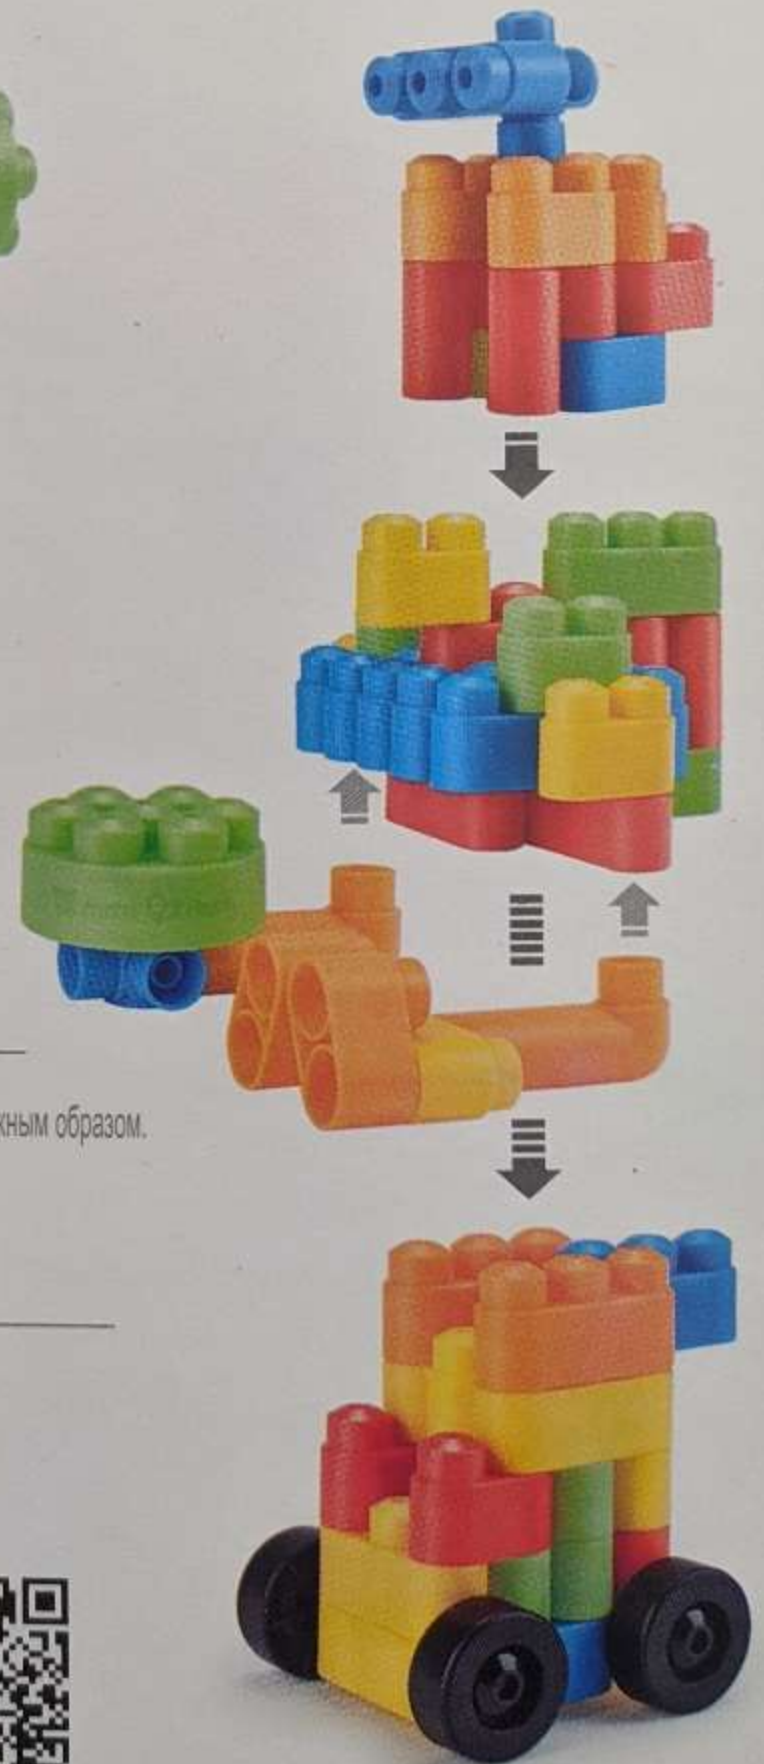

Гибкие строительные блоки Наре 80 без риса

Инструкция по эксплуатации

-- робот - --

— Маленький гоночный автомобиль - —

-- ДЖИП - --

-- вертолет - --

-- МОТОЦИКЛ - --

— Маленькая кефаль —

— слон —

— жираф —

— Дангкюган —

— Небольшой парк —

Творческая асSEMBLEЯ  
Еще одно слово о МИТ

Легко моется в  
очистителе

Мягкая эластичность  
Безопаснее

### Этапы сборки

Модель продукта: M0010

Количество продукта: 80 капсул

Применимый возраст: 18 месяцев и старше

Основной материал: пластик

Вес продукта нетто: около 513 г

Уход: не следует подвергать воздействию солнца, можно мыть водой.