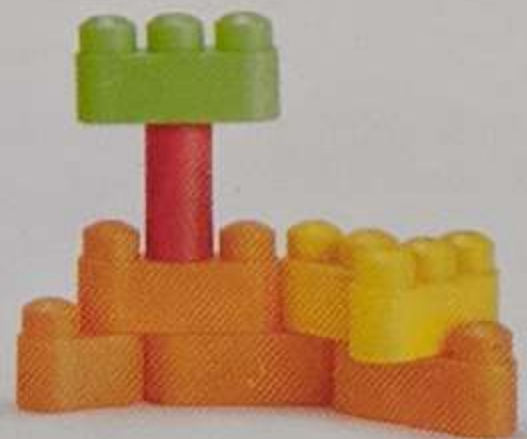

Гибкие строительные блоки Наре 80 без риса

Инструкция по эксплуатации

-- робот - --

— Маленький гоночный автомобиль - —

-- ДЖИП - --

-- вертолет - --

-- МОТОЦИКЛ - --

— Маленькая кефаль —

— слон —

— жираф —

— Дангкюган —

— Небольшой парк —

Творческая асSEMBLEЯ  
Еще одно слово о МИТ

Легко моется в  
очистителе

Мягкая эластичность  
Безопаснее

### Этапы сборки

Модель продукта: M0010

Количество продукта: 80 капсул

Применимый возраст: 18 месяцев и старше

Основной материал: пластик

Вес продукта нетто: около 513 г

Уход: не следует подвергать воздействию солнца, можно мыть водой.