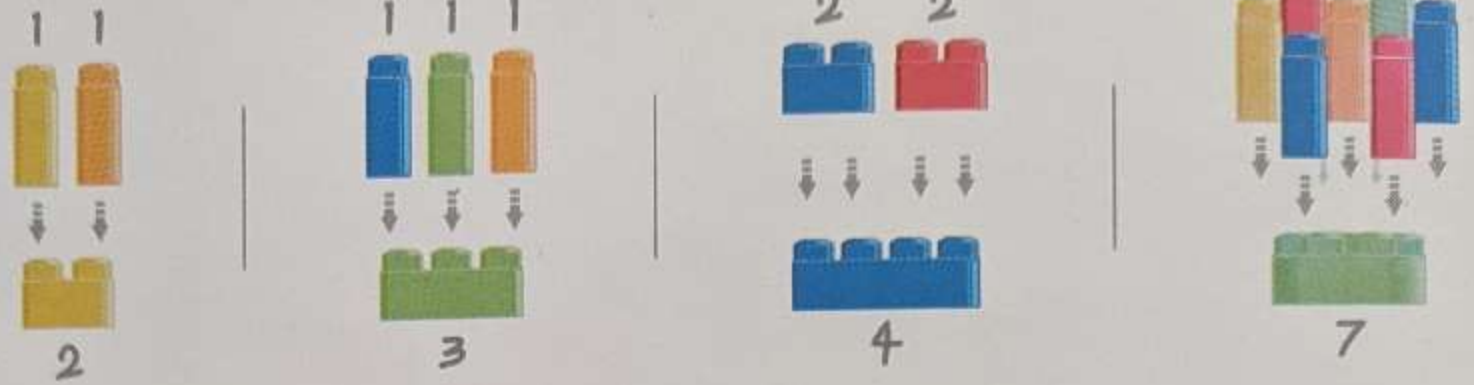

### Этапы сборки

Модель продукта: M0010

Количество продукта: 80 капсул

Применимый возраст: 18 месяцев и старше

Основной материал: пластик

Вес продукта нетто: около 513 г

Уход: не следует подвергать воздействию солнца, можно мыть водой.