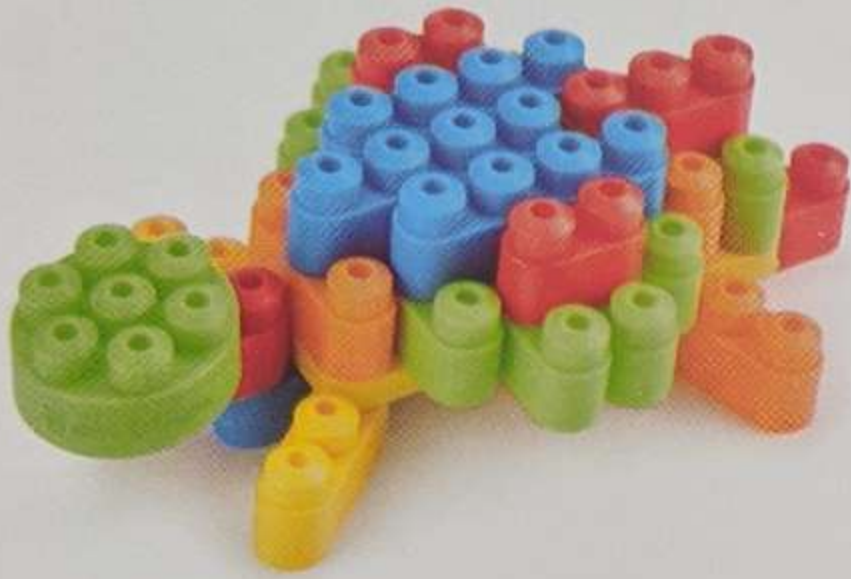

Гибкие строительные блоки Наре 80 без риса

Инструкция по эксплуатации

-- робот - --

— Маленький гоночный автомобиль - —

-- ДЖИП - --

-- вертолет - --

-- МОТОЦИКЛ - --

— Маленькая кефаль —

— слон —

— жираф —

— Дангкюган —

— Небольшой парк —

Творческая асSEMBLEЯ  
Еще одно слово о МИТ

Легко моется в  
очистителе

Мягкая эластичность  
Безопаснее

### Этапы сборки

Модель продукта: M0010

Количество продукта: 80 капсул

Применимый возраст: 18 месяцев и старше

Основной материал: пластик

Вес продукта нетто: около 513 г

Уход: не следует подвергать воздействию солнца, можно мыть водой.